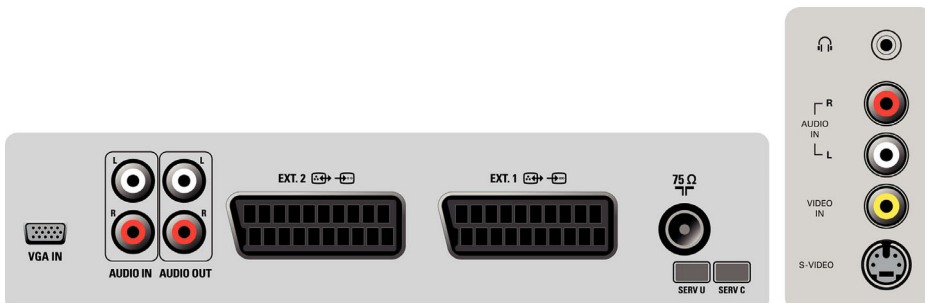

- Fjernbetjeningstype: RC4333
- Tekst-TV: 10 siders smarttekst
- VESA-beslag: 200 × 100 mm
- Billede i billede: Dobbeltsidetekst
- Tekst-TV-funktioner: Linje med programoplysninger

Lyd

- Equalizer: 5 bånd
- Udgangseffekt (RMS): 2 × 15 W
- Lydsystem: Virtual Dolby Surround, Stereo
- Lydforbedring: Dynamisk basforbedring

Højttalere

- Indbyggede højttalere: 2

Tilslutningsmuligheder

- Tilslutninger på forsiden/siden: CVBS-indgang, Hovedtelefonudgang, S-Video-indgang, Audio L/R ind
- Ext 1 SCART: Lyd L/R, CVBS-indgang/udgang, RGB
- Ext 2 SCART: CVBS-indgang/udgang, S-Video-indgang, Lyd L/R
- Andre tilslutninger: Antenne IEC75, PC-indgang VGA + lydindgang L/R

Strøm

- Omgivende temperatur: 5-40°C
- Strømforbrug: 120 Normal Operation W
- Standby-strømforbrug: <1 W

Tilbehør

- Medfølgende tilbehør: Netledning, Lynhåndbog, Registreringskort, Fjernbetjening, Brugervejledning, Batterier til fjernbetjening, Bordstand

Mål

- Bredde: 924 mm
- Højde: 511 mm
- Dybde: 118 mm
- Produktvægt: 18,2 kg
- Bredde (emballage): 1000 mm
- Højde (emballage): 690 mm
- Dybde (emballage): 240 mm
- Vægt inkl. emballage: 22 kg
- Bredde (med fod): 924 mm
- Højde (med fod): 550 mm
- Dybde (med fod): 222 mm

Udgivelsesdato
2023-07-16

Version: 4.0.6

EAN: 87 10895 88675 8

© 2023 Koninklijke Philips N.V.
Alle rettigheder forbeholdes.

Specifikationer kan ændres uden varsel. Varemærker tilhører Koninklijke Philips N.V. eller deres respektive ejere.

www.philips.com