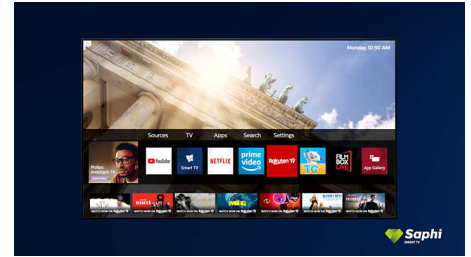

SAPHI

SAPHI er et hurtigt, intuitivt operativsystem, der gør dit Philips Smart TV til en sand fornøjelse at bruge. Nyd en fantastisk billedkvalitet og adgang via en enkelt knap til en tydelig menu baseret på ikoner. Betjen TV'et uden besvær, og naviger hurtigt til populære Philips Smart TV-apps, herunder YouTube, Netflix m.m.

Philips App Gallery

Philips App Gallery er en omfattende samling af online apps, som du kan åbne, lige så snart dit Smart TV har oprettet forbindelse til internettet. Så nemt er det! Tænd blot for TV'et, opret forbindelse til internettet, og oplev en helt ny verden af underholdning online.

DTS HD

DTS HD optimerer lydbehandling ved at bevare det originale lydindhold, så du kan opleve en bedre lyd fra dine højttalere med krystallklar dialog.