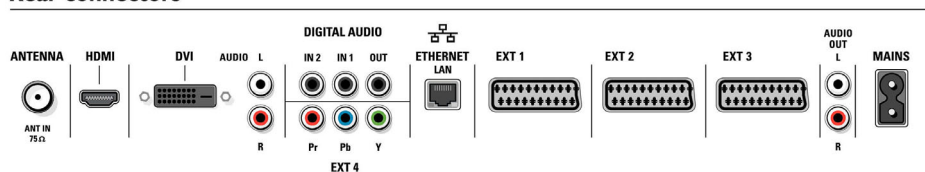

Ήχος

- Ισχύς (RMS): 3x15W
- Σύστημα ήχου: Εικονικό Dolby Digital
- Ενίσχυση ήχου: Auto Volume Leveler, Ψηφιακή επεξεργασία σήματος, Δυναμική βελτίωση μπάσων, Ισοσταθμιστής γραφικών

Ηχεία

- Ενσωματωμένα ηχεία: 3
- Τύποι ηχείων: Ηχεία Flat NXT Monolith, Ενσωματωμένο υπογούφερ

Συνδεσιμότητα

- Μπροστινές / πλαινές υποδοχές σύνδεσης: 2x USB, Είσοδος ήχου L/R, Είσοδος CVBS, Έξοδος

- ακουστικών, Συσκευή ανάγνωσης καρτών μνήμης πολλών υποδοχών., Είσοδος S-Video
- Υποδοχή scart 1: Ήχος L/R, Είσοδος/έξοδος CVBS, RGB
- 2 εξωτερικά scart: Ήχος L/R, Είσοδος/έξοδος CVBS, RGB, Y/C
- Άλλες συνδέσεις: Αναλογική έξοδος ήχου L/R, Είσοδος S/PDIF (ομοαξονική), Έξοδος S/PDIF (ομοαξονική)
- 3 εξ. scart: Ήχος L/R, Είσοδος/έξοδος CVBS
- Ext 4: Ψηφιακό ομοαξονικό καλώδιο S/PDIF, YPbPr
- Ext 5: DVI-I με HDCP, YPbPr
- Ext 6: HDMI

Ρεύμα

- Τροφοδοσία ρεύματος: AC 220 - 240 V +/- 10%
- Θερμοκρασία περιβάλλοντος: 5 °C έως 40 °C
- Κατανάλωση ρεύματος: 163 W
- Κατανάλωση ρεύματος κατά την αναμονή: 1 W

Αξεσουάρ

- Συμπεριλαμβανόμενα αξεσουάρ: Προσαρμογέας DVI-I σε VGA, Μηχανοκίνητη περιστρεφόμενη βάση τηλεχειριστηρίου, Στήριγμα ανάρτησης στον τοίχο
- Προαιρετικά αξεσουάρ: Καλώδιο σύνδεσης 5 σε ένα, Επιδαπέδια βάση

Διαστάσεις

- Πλάτος συσκευής: 1000 μμ
- Ύψος συσκευής: 605 μμ
- Βάθος συσκευής: 96 μμ
- Βάρος προϊόντος: 20 κ.
- Πλάτος κιβωτίου: 1061 μμ
- Ύψος κιβωτίου: 850 μμ
- Βάθος κιβωτίου: 265 μμ
- Βάρος με την συσκευασία: 37 κ.

Rear connectors