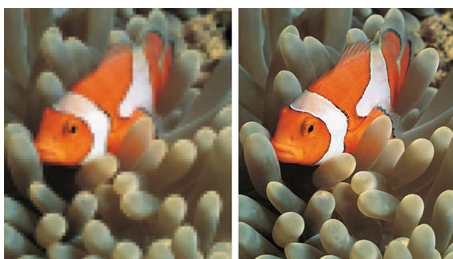

Pixel Plus 2 HD

Το Pixel Plus 2 HD συνδυάζει μεγάλη ευκρίνεια, φυσικές λεπτομέρειες, αυξημένο βάθος, ζωντανά χρώματα και ομαλή, φυσική κίνηση εικόνας από τυπικά τηλεοπτικά

σήματα, σήματα υψηλής ευκρίνειας και πηγές πολυμέσων. Κάθε pixel της εισερχόμενης εικόνας βελτιώνεται ώστε να ταιριάζει καλύτερα με τα περιβάλλοντα pixel, έχοντας ως αποτέλεσμα πιο φυσική εικόνα. Τα είδωλα σε συμπίεσμένο περιεχόμενο πολυμέσων εντοπίζονται και ελαχιστοποιούνται, διασφαλίζοντας ότι η εικόνα είναι ευκρινής και πεντακάθαρη.