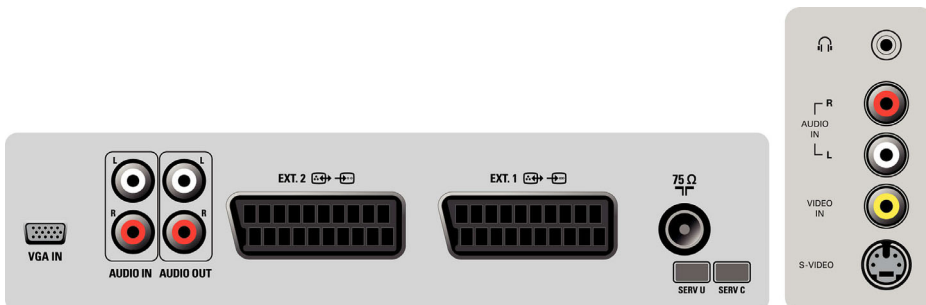

Πολυλειτουργικός

- Τύπος τηλεχειριστηρίου: RC4333
- Teletext: Smart Text 10 σελίδων
- Στήριγμα VESA: 200 x 100 χιλ.
- Εικόνα σε εικόνα: Κείμενο δύο σελίδων
- Βελτιώσεις Teletext: Γραμμή πληροφόρησης προγράμματος

Ήχος

- Ισοσταθμιστ: 5 ζώνες
- Ισχύς (RMS): 2 x 15 W
- Σύστημα ήχου: Virtual Dolby Surround, Στερεοφωνικός
- Ενίσχυση ήχου: Δυναμική βελτίωση μπάσων

Ηχεία

- Ενσωματωμένα ηχεία: 2

Συνδεσιμότητα

- Μπροστινές / πλάινές υποδοχές σύνδεσης: Είσοδος CVBS, Έξοδος ακουστικών, Είσοδος S-Video, Είσοδος ήχου L/R
- Υποδοχή scart 1: Ήχος L/R, Είσοδος/έξοδος CVBS, RGB
- 2 εξωτερικά scart: Είσοδος/έξοδος CVBS, Είσοδος S-Video, Ήχος L/R
- Άλλες συνδέσεις: Κεραία IEC75, Είσοδος PC VGA + Είσοδος ήχου L/R

Ρεύμα

- Θερμοκρασία περιβάλλοντος: 5 °C έως 40 °C
- Κατανάλωση ρεύματος: 120 Normal Operation W
- Κατανάλωση ρεύματος κατά την αναμονή: > 1 W

Αξεσουάρ

- Συμπεριλαμβανόμενα αξεσουάρ: Καλώδιο ρεύματος, Οδηγός γρήγορης έναρξης, Κάρτα εγγραφής, Τηλεχειριστήριο, Εγχειρίδιο χρήσης, Μπαταρίες για τηλεχειριστήριο, Βάση τραπεζιού

Διαστάσεις

- Πλάτος συσκευής: 924 μμ
- Ύψος συσκευής: 511 μμ
- Βάθος συσκευής: 118 μμ
- Βάρος προϊόντος: 18,2 κ.
- Πλάτος κιβωτίου: 1000 μμ
- Ύψος κιβωτίου: 690 μμ
- Βάθος κιβωτίου: 240 μμ

Ημερομηνία έκδοσης
2023-07-16

Έκδοση: 4.0.6

EAN: 87 10895 88675 8

© 2023 Koninklijke Philips N.V.
Με την επιφύλαξη παντός δικαιώματος.

Οι προδιαγραφές ενδέχεται να αλλάζουν χωρίς προειδοποίηση. Τα εμπορικά σήματα ανήκουν στην Koninklijke Philips N.V. ή στους αντίστοιχους ιδιοκτήτες.

www.philips.com