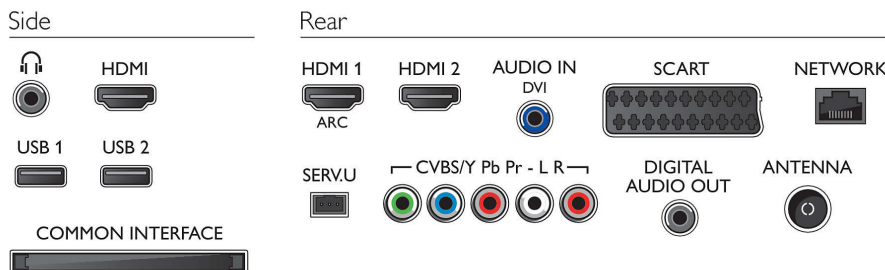

Võimsus

- Toiteallikas: Vahelduvvool 220–240 V, 50–60 Hz
- Ümbritsev temperatuur: 5 °C kuni 35 °C
- Energiatarve ooterežiimis: $\leq 0,3\text{ W}$
- Energiamärgise klass: A+
- EL-i energiamärgise võimsus: 40 W
- Energiasäästufunktsioonid: Automaatse väljalülituse taimer, Ökorežiim, Pildi väljalülitamine (raadio kuulamiseks)
- Väljalülitatud seadme võimsustarve: $\leq 0,3$
- Aastane energiatarve: 58 kWh/a

Tarvikud

- Komplektis olevad tarvikud: Kaugjuhtimispuh, 2 x AAA-patareid, Toitejuhe, Kiirjuhend, Juriidilise teabe ja ohutusnõuete brošüür, Garantiileht
- Valikulised tarvikud: Philipsi telekaamera PTA317, 3D-prillid PTA518, 3D-prillid PTA508

Mõõtmed

- Seadme laius: 929 mm
- Seadme kõrgus: 559 mm
- Seadme sügavus: 39,9 mm
- Toote kaal: 12,2 kg
- Seadme laius (alusega): 929 mm
- Seadme kõrgus (alusega): 624 mm
- Seadme sügavus (alusega): 238 mm
- Toote kaal (alusega): 13,3 kg
- Karbi laius: 1110 mm
- Karbi kõrgus: 640 mm
- Karbi sügavus: 133 mm
- Kaal (koos pakendiga): 15,8 kg
- Sobiv seinakinnitus: 200 x 200 mm

Väljalaske kuupäev
2023-10-06

Versioon: 3.0.3

EAN: 87 12581 67763 3

© 2023 Firma Koninklijke Philips N.V.
Kõik õigused kaitstud

Spetsifikatsioone võib muuta ette teatamata
Kaubamärgid kuuluvad firmale Koninklijke Philips N.V.
või vastavatele omanikele.

www.philips.com

* Rakendus MyRemote ja sellega seotud funktsioonid sõltuvad nii teleri mudelist ja riigist kui ka nutiseadme mudelist ja operatsioonisüsteemist. Lisateabe saamiseks külastage veebilehte: www.philips.com/TV.

* Ühilduvus sõltub Miracasti Wi-Fi sertifikaadiga Android 4.2 või uuema versioonist. Lisateabe saamiseks vaadake oma seadme dokumente.

* Rakenduse Smart TV jaoks külastage teie riigis pakutavate teenustega tutvumiseks veebilehte www.philips.com/TV.

* USB kaudu salvestamine vaid digikanalitel, salvestamine võib olla piiratud saate kopeerimiskaitsega (CI+). Võidakse kohaldada riigi ja kanali piiranguid.

* Philipsi telerikaamerat (PTA317) müüakse eraldi.

* Lapsevanemad peavad 3D-vaatamise ajal oma lapsi jälgima ja veenduma, et lastel ei esine ühtegi eespool mainitud vaevust. 3D-vaatamine ei ole soovitatav alla 6-aastastele lastele, kuna nende nägemissüsteem ei ole veel täielikult välja arenenud.

* Teler toetab vabade kanalite DVB-vastuvõttu. Teler ei pruugi toetada teatud DVB-opeeratoreid. Värske loendi leiata Philipsi klienditoe veebisaidi jaotisest KKK. Mõnede operaatorite puhul on vajalik tingimusjuurdepääs ja teenuse tellimus. Pöörduge lisateabe saamiseks oma operaatori poole.

* Tarkvaratäiendus on vajalik HbbTV, Multiroom klient ja serveri, Netflix'i ja myRemote rakenduse jaoks.

* Energiatarve kWh/aasta, põhineb 365 päeva aastas ja 4 tundi ööpäevas töötava teleri energiatarbel. Tegelik energiatarve oleneb sellest, kuidas telerit kasutatakse.

* Elektrooniline saatkava ja selle tegelik nähtavus (kuni 8 päeva) sõltub riigist ja operaatorist.