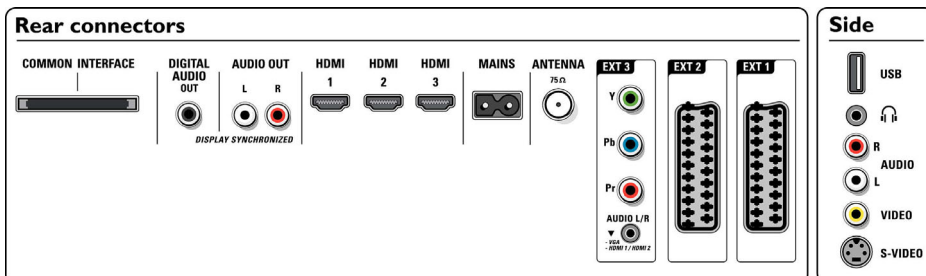

Ηχεία

- Ενσωματωμένα ηχεία: 4
- Τύποι ηχείων: Ενσωματωμένα γούφερ με τεχνολογία wOoX, Θολοειδή τούιτερ

Συνδεσιμότητα

- Λειτουργίες HDMI: Ισοστάθμιση καλωδίων, Καλώδια Κατηγορίας 1 και 2, Συμπιεσμένος ήχος, Πρωτ. υποστηριζόμενο φορμά Multirate, Υποστήριξη φορμά PC, Αναλύσεις 720p, 1080i, 1080p
- Μπροστινές / πλαινές υποδοχές σύνδεσης: Είσοδος ήχου L/R, Είσοδος CVBS, Έξοδος ακουστικών, Είσοδος S-Video, USB
- Υποδοχή scart 1: Ήχος L/R, Είσοδος/έξοδος CVBS, RGB
- 2 εξωτερικά scart: Ήχος L/R, Είσοδος/έξοδος CVBS, RGB
- Άλλες συνδέσεις: Αναλογική έξοδος ήχου L/R, Έξοδος S/PDIF (ομοαξονική), Common Interface
- 3 εξ.: ΥPbPr, Είσοδος ήχου L/R
- Ext 4: HDMI v1.3
- Ext 5: HDMI v1.3
- Ext 6: HDMI v1.3

Ρεύμα

- Τροφοδοσία ρεύματος: AC 220 - 240 V +/- 10%
- Θερμοκρασία περιβάλλοντος: 5 °C έως 35 °C
- Κατανάλωση ρεύματος: 275 W
- Κατανάλωση ρεύματος κατά την αναμονή: 0,8 W

Αξεσουάρ

- Συμπεριλαμβανόμενα αξεσουάρ: Επιτραπέζια περιστρεφόμενη βάση, καλώδιο κεραίας RF

Διαστάσεις

- Πλάτος συσκευής: 1170 μμ
- Ύψος συσκευής: 736 μμ
- Βάθος συσκευής: 125 μμ
- Βάρος προϊόντος: 33,5 κ.
- Ύψος συσκευής (με τη βάση): 801 μμ
- Βάθος συσκευής (με τη βάση): 297 μμ
- Βάρος προϊόντος (+βάση): 38.1 κ.
- Πλάτος κιβωτίου: 1274 μμ
- Ύψος κιβωτίου: 943 μμ
- Βάθος κιβωτίου: 331 μμ
- Βάρος με την συσκευασία: 59 (tbc) κ.
- Με δυνατότητα ανάρτησης στον τοίχο: 600 x 400 χιλ.

Ημερομηνία έκδοσης
2023-07-16

Έκδοση: 7.0.21

EAN: 87 12581 33151 1

© 2023 Koninklijke Philips N.V.
Με την επιφύλαξη παντός δικαιώματος.

Οι προδιαγραφές ενδέχεται να αλλάζουν χωρίς προειδοποίηση. Τα εμπορικά σήματα ανήκουν στην Koninklijke Philips N.V. ή στους αντίστοιχους ιδιοκτήτες.

www.philips.com

* DVB-T, υποστηρίζεται μόνο σε επιλεγμένες χώρες