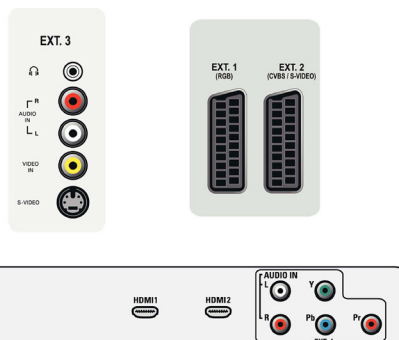

- Filmudvidelse 16:9, Undertekst-zoom, Super Zoom, Widescreen
- Elektronisk programguide: 8 dages elektronisk programguide
- Fjernbetjening: TV
- Fjernbetjeningstype: RC2034301/01
- Tekst-TV: 500 siders Smart Text
- Billede i billede: Dobbeltskærm
- Tekst-TV-funktioner: 4 favoritsider, Linje med programoplysninger

Lyd

- Equalizer: 7-bånd
- Udgangseffekt (RMS): 2 × 5 W
- Lydsystem: NICAM stereo, Stereo
- Lydforbedring: Automatisk lydniveau, Dynamisk basforbedring, Incredible Surround

Højttalere

- Indbyggede højttalere: 2

Tilslutningsmuligheder

- Antal Scart: 2
- Ext 1 SCART: Lyd L/R, CVBS-indgang/udgang, RGB
- Ext 2 SCART: Lyd L/R, CVBS-indgang/udgang, S-Video-indgang
- Andre tilslutninger: Hovedtelefonudgang, Common Interface
- Ext 3: S-Video-indgang, CVBS-indgang, Audio L/R ind
- Ext 4: YPbPr, Audio L/R ind
- Ext 5: HDMI
- Ext 6: HDMI

Strøm

- Lysnet: 220 - 240V, 50/60 Hz
- Omgivende temperatur: 5-40°C
- Strømforbrug: 120 W
- Standby-strømforbrug: < 1 W

Tilbehør

- Medfølgende tilbehør: Bordstand, Netledning, Lynhåndbog, Brugervejledning, Registreringskort, Garantibevis, Fjernbetjening, Batterier til fjernbetjening
- Ekstra tilbehør: Gulvstander

Mål

- Bredde: 691,3 mm

Udgivelsesdato
2023-07-16

Version: 2.0.7

EAN: 87 12581 35224 0

© 2023 Koninklijke Philips N.V.
Alle rettigheder forbeholdes.

Specifikationer kan ændres uden varsel. Varemærker tilhører Koninklijke Philips N.V. eller deres respektive ejere.

www.philips.com