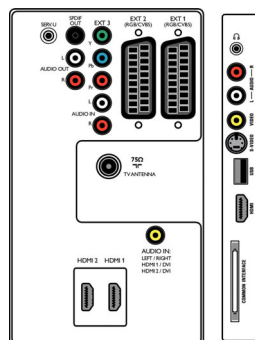

Lyd

- Equalizer: 5 bånd
- Udgangseffekt (RMS): 2 x 15W
- Lydsystem: NICAM stereo, Virtual Dolby Digital, BBE
- Lydforbedring: Automatisk lydniveau, Grafisk equalizer

Højttalere

- Indbyggede højttalere: 2
- Højttalertyper: wOOx-højttalere

Tilslutningsmuligheder

- EasyLink (HDMI-CEC): Afspilning med ét tryk, System-standby
- Tilslutninger på forsiden/siden: HDMI v1.3, S-Video-indgang, CVBS-indgang, Audio L/R ind, Hovedtelefonudgang, USB
- Ext 1 SCART: Lyd L/R, CVBS-indgang/udgang, RGB
- Ext 2 SCART: Lyd L/R, CVBS-indgang/udgang, RGB
- Andre tilslutninger: Analog audio L/R ud, PC-lydindgang, S/PDIF-udgang (koaksial), Common Interface

- Ext 3: YPbPr, Audio L/R ind
- Ext 4: HDMI v1.3
- Ext 5: HDMI v1.3

Strøm

- Lysnet: 220 - 240V, 50/60 Hz
- Omgivende temperatur: 5-35°C
- Strømforbrug: 210 W
- Standby-strømforbrug: 0,15 W

Tilbehør

- Medfølgende tilbehør: Netledning, Lynhåndbog, Brugervejledning, Garantibevis, Fjernbetjening, Batterier til fjernbetjening

Mål

- Bredde: 1046 mm
- Højde: 644 mm
- Dybde: 111 mm
- Produktvægt: 22,5 kg
- Bredde (med stand): 1046 mm
- Højde (med stand): 716 mm
- Dybde (med stand): 262 mm
- Produktvægt (+ stand): 27 kg
- Bredde (emballage): 1151 mm
- Højde (emballage): 793 mm
- Dybde (emballage): 333 mm
- Vægt inkl. emballage: 42 kg
- Kan monteres på en væg: 400 x 400 mm

Udgivelsesdato
2023-07-16

Version: 4.0.15

EAN: 87 12581 39143 0

© 2023 Koninklijke Philips N.V.
Alle rettigheder forbeholdes.

Specifikationerne kan ændres uden varsel. Varemærker tilhører Koninklijke Philips N.V. eller deres respektive ejere.

www.philips.com