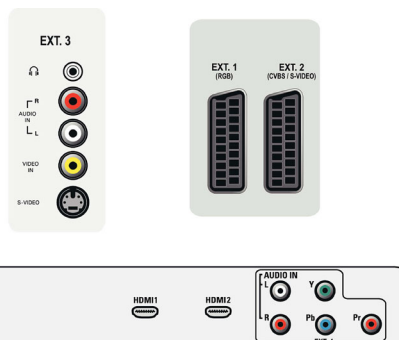

- Filmudvidelse 16:9, Undertekst-zoom, Super Zoom, Widescreen
- Elektronisk programguide: 8 dages elektronisk programguide
- Fjernbetjening: TV
- Fjernbetjeningstype: RC2034301/01
- Tekst-TV: 500 siders Smart Text
- Billede i billede: Dobbelt-skærm
- Tekst-TV-funktioner: 4 favoritsider, Linje med programoplysninger

Lyd

- Equalizer: 7-bånd
- Udgangseffekt (RMS): 2 × 10 W
- Lydsystem: NICAM stereo, Stereo
- Lydforbedring: Automatisk lydniveau, Dynamisk basforbedring, Incredible Surround

Højtalere

- Indbyggede højtalere: 2

Tilslutningsmuligheder

- Antal Scart: 2
- Ext 1 SCART: Lyd L/R, CVBS-indgang/udgang, RGB
- Ext 2 SCART: Lyd L/R, CVBS-indgang/udgang, S-Video-indgang
- Andre tilslutninger: Hovedtelefonudgang, Common Interface
- Ext 3: S-Video-indgang, CVBS-indgang, Audio L/R ind
- Ext 4: YPbPr, Audio L/R ind
- Ext 5: HDMI
- Ext 6: HDMI

Strøm

- Lysnet: 220 - 240V, 50/60 Hz
- Omgivende temperatur: 5-40°C
- Strømforbrug: 140 W
- Standby-strømforbrug: < 1 W

Tilbehør

- Medfølgende tilbehør: Bordstand, Netledning, Lynhåndbog, Brugervejledning, Registreringskort, Garantibevis, Fjernbetjening, Batterier til fjernbetjening
- Ekstra tilbehør: Gulvstander

Mål

- Bredde: 816,9 mm

Udgivelsesdato
2023-07-16

Version: 1.0.8

EAN: 87 12581 35134 2

© 2023 Koninklijke Philips N.V.
Alle rettigheder forbeholdes.

Specifikationer kan ændres uden varsel. Varemærker tilhører Koninklijke Philips N.V. eller deres respektive ejere.

www.philips.com