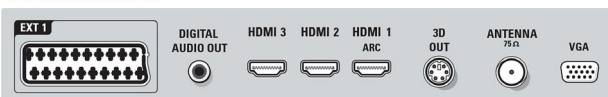

BOTTOM CONNECTORS