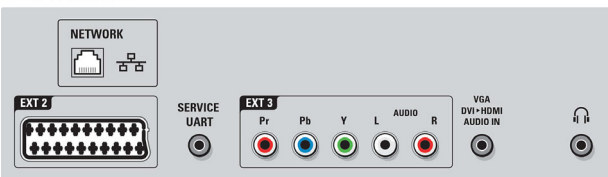

Võimsus

- Toiteallikas: 220–240 V, 50–60 Hz
- Ümbrisev temperatuur: 5 °C kuni 35 °C
- Roheline märgis: Ökosertifikaadiga
- Energiatarve ooterežiimis: $0,15\text{ W}$
- Võimsustarve (tavaline): 77 W
- Energiasäästufunktsioonid: 0-vatist võimsustarvet võimaldav toitelüliti, Valgusandur, Ökorežiim, Pildi väljalülitamine (raadio kuulamiseks), Automaatse väljalülituse taimer, Ökoseadistuste menüü
- Väljalülitatud seadme võimsustarve: $0,01$
- Aastane energiatarve: 112,42 kWh
- Sisaldab pliid: Jah*

Tarvikud

- Komplektis olevad tarvikud: Toitejuhe, Kiirjuhend, Garantiitunnistus, Kaugjuhtimispuhvel, Puldi patareid, Juriidilise teabe ja ohutusnõuete brošüür, Net TV brošüür
- Valikulised tarvikud: Juhtmevaba ühenduse USB-adaptori (PTA01), 3D TV laienduskomplekt (PTA03), 3D TV stardikomplekt (PTA02)

Mõõtmed

- Seadme laius: 957 mm
- Seadme kõrgus: 596 mm
- Seadme sügavus: 43 mm
- Toote kaal: 13,7 kg
- Seadme kõrgus (alusega): 641 mm
- Seadme sügavus (alusega): 240 mm
- Toote kaal (alusega): 15,5 kg
- Karbi laius: 1190 mm
- Karbi kõrgus: 712 mm
- Karbi sügavus: 160 mm
- Aluse laius: 468 mm
- Ühildub seinakinnitusega: seadistatav 200x300 mm

BACK CONNECTORS