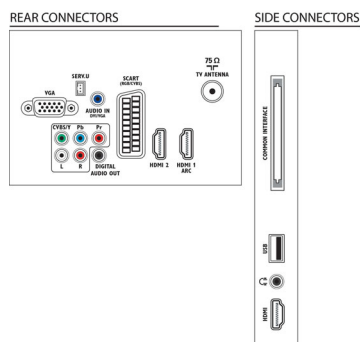

Heli

- Väljundvõimsus (RMS): 6 W (2 x 3 W)
- Heli täiustused: Automaatne helitugevuse ihtlustus, Clear Sound, Incredible Surround, Bassi

ja kõrgete helide juhtimine

Ühenduvus

- AV-ühenduste arv: 1
- HDMI-pesade arv: 3
- HDMI funktsioonid: Heli tagasisidekanal
- Sisendkomponentide arv (YPbPr): 1
- EasyLink HDMI-CEC: Puldi signaali edastus, Süsteemi heli juhtimine, Süsteemi ooterežiimi lülitamine, Pixel Plusi ühendus (Philips), Esitamine ühe vajutusega
- SCART-pesade arv (RGB/CVBS): 1
- USB-pesade arv: 1
- Muud liidesed: Antenn IEC75, Common Interface Plus (CI+), Digitaalheli väljund (koaksiaalkaabel), Arvutisisend, VGA ja heli V/P sisend, Kõrvaklapi väljund

Tarvikud

- Komplektis olevad tarvikud: Toitejuhe, Kaugjuhtimispuh, 2 x AAA-patareid, Lauapealne alus, Kiirjuhend, Juriidilise teabe ja ohutusnõuete brošüür, Garantiileht

Mõõtmed

- Seadme laius: 632,6 mm
- Seadme kõrgus: 406,1 mm
- Seadme sügavus: 40,4 mm
- Toote kaal: 4,66 kg
- Seadme laius (alusega): 632,6 mm
- Seadme kõrgus (alusega): 452,4 mm
- Seadme sügavus (alusega): 164,3 mm
- Toote kaal (alusega): 4,99 kg
- Karbi laius: 715 mm
- Karbi kõrgus: 508 mm
- Karbi sügavus: 115 mm
- Sobiv seinakinnitus: 100 x 100 mm
- Kaal (koos pakendiga): 6,5 kg