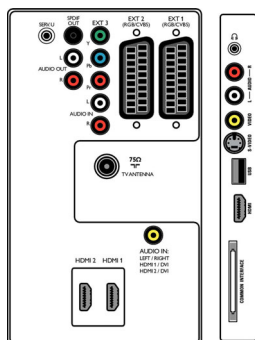

Ήχος

- Ισοσταθμιστ: 5 ζώνες
- Ισχύς (RMS): 2 x 15W
- Σύστημα ήχου: Στερεοφωνικό Nicam, Εικονικό Dolby Digital, BBE
- Ενίσχυση ήχου: Auto Volume Leveler, Ισοσταθμιστής γραφικών

Συνδεσιμότητα

- EasyLink (HDMI-CEC): Αναπαραγωγή με ένα πάτημα, Αναμονή συστήματος
- Μπροστινές / πλαινές υποδοχές σύνδεσης: HDMI v1.3, Είσοδος S-Video, Είσοδος CVBS, Είσοδος ήχου L/R, Έξοδος ακουστικών, USB
- Υποδοχή scart 1: Ήχος L/R, Είσοδος/έξοδος CVBS, RGB
- 2 εξωτερικά scart: Ήχος L/R, Είσοδος/έξοδος CVBS, RGB
- Άλλες συνδέσεις: Αναλογική έξοδος ήχου L/R, Είσοδος ήχου PC, Έξοδος S/PDIF (ομοαξονική), Common Interface
- 3 εξ.: YPbPr, Είσοδος ήχου L/R

- Ext 4: HDMI v1.3
- Ext 5: HDMI v1.3

Ρεύμα

- Τροφοδοσία ρεύματος: 220 - 240V, 50/60Hz
- Θερμοκρασία περιβάλλοντος: 5 °C έως 35 °C
- Κατανάλωση ρεύματος: 330 W
- Κατανάλωση ρεύματος κατά την αναμονή: 0,15 W

Αξεσουάρ

- Συμπεριλαμβανόμενα αξεσουάρ: Καλώδιο ρεύματος, Οδηγός γρήγορης έναρξης, Εγχειρίδιο χρήσης, Πιστοποιητικό εγγύησης, Τηλεχειριστήριο, Μπαταρίες για τηλεχειριστήριο

Διαστάσεις

- Πλάτος συσκευής: 1301 μμ
- Ύψος συσκευής: 797 μμ
- Βάθος συσκευής: 118 μμ
- Βάρος προϊόντος: 37,5 κ.
- Πλάτος συσκευής (με τη βάση): 1301 μμ
- Ύψος συσκευής (με τη βάση): 868 μμ
- Βάθος συσκευής (με τη βάση): 325 μμ
- Βάρος προϊόντος (+βάση): 44,5 κ.
- Πλάτος κιβωτίου: 1415 μμ
- Ύψος κιβωτίου: 954 μμ
- Βάθος κιβωτίου: 401 μμ
- Βάρος με την συσκευασία: 57,5 κ.
- Με δυνατότητα ανάρτησης στον τοίχο: 400 x 400 χιλ.