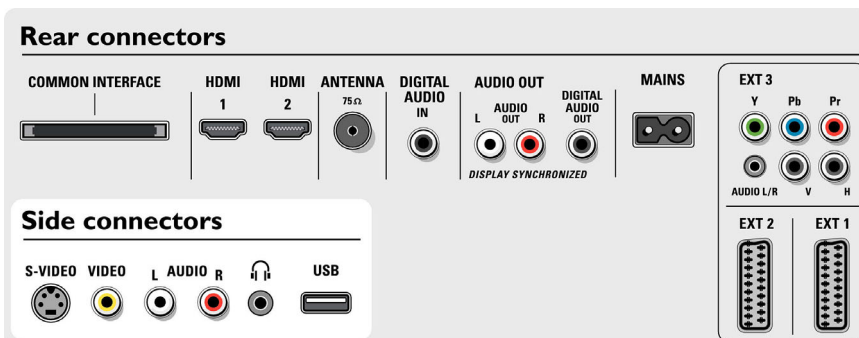

Ήχος

- Ισχύς (RMS): 2x15W
- Σύστημα ήχου: Εικονικό Dolby Digital
- Ενίσχυση ήχου: Ψηφιακή επεξεργασία σήματος, Δυναμική βελτίωση μπάσων, Ισοσταθμιστής γραφικών

Ηχεία

- Ενσωματωμένα ηχεία: 4
- Τύποι ηχείων: Ενσωματωμένα γούφερ με τεχνολογία wOoX, Θολοειδή τούιτερ

Συνδεσιμότητα

- Μπροστινές / πλαινές υποδοχές σύνδεσης: Είσοδος ήχου L/R, Είσοδος CVBS, Έξοδος ακουστικών, Είσοδος S-Video, USB
- Υποδοχή scart 1: Ήχος L/R, Είσοδος/έξοδος CVBS, RGB
- 2 εξωτερικά scart: Ήχος L/R, Είσοδος/έξοδος CVBS, RGB, Είσοδος S-Video, Έξοδος S-Video
- Άλλες συνδέσεις: Αναλογική έξοδος ήχου L/R, Είσοδος PC VGA, Είσοδος S/PDIF (ομοαξονική),

- Έξοδος S/PDIF (ομοαξονική), Common Interface
- 3 εξ.: ΥPbPr, Είσοδος ήχου L/R
- Ext 4: HDMI
- Ext 5: HDMI

Ρεύμα

- Τροφοδοσία ρεύματος: AC 220 - 240 V +/- 10%
- Θερμοκρασία περιβάλλοντος: 5 °C έως 40 °C
- Κατανάλωση ρεύματος: 163 W
- Κατανάλωση ρεύματος κατά την αναμονή: 1,4W

Αξεσουάρι

- Συμπεριλαμβανόμενα αξεσουάρ: Βάση τραπεζιού, καλώδιο κεραίας RF
- Προαιρετικά αξεσουάρ: Επιδαπέδια βάση

Διαστάσεις

- Πλάτος συσκευής: 1115 μμ
- Ύψος συσκευής: 617 μμ
- Βάθος συσκευής: 104 μμ
- Βάρος προϊόντος: 26 κ.
- Ύψος συσκευής (με τη βάση): 767 μμ
- Βάθος συσκευής (με τη βάση): 255 μμ
- Πλάτος κιβωτίου: 1191 μμ
- Ύψος κιβωτίου: 830 μμ
- Βάθος κιβωτίου: 330 μμ
- Βάρος με την συσκευασία: 39 κ.
- Με δυνατότητα ανάρτησης στον τοίχο: 800 x 200 χιλ.

Ημερομηνία έκδοσης
2023-07-16

Έκδοση: 2.0.8

EAN: 87 12581 33504 5

© 2023 Koninklijke Philips N.V.
Με την επιφύλαξη παντός δικαιώματος.

Οι προδιαγραφές ενδέχεται να αλλάζουν χωρίς προειδοποίηση. Τα εμπορικά σήματα ανήκουν στην Koninklijke Philips N.V. ή στους αντίστοιχους ιδιοκτήτες.

www.philips.com