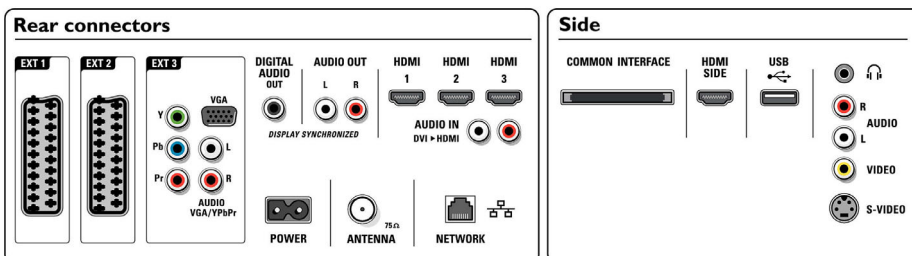

Ηχεία

- Ενσωματωμένα ηχεία: 2

Συνδεσιμότητα

- EasyLink (HDMI-CEC): Αναπαραγωγή με ένα πάτημα, Στοιχείο ελέγχου ήχου συστήματος, Αναμονή συστήματος
- Μπροστινές / πλαινές υποδοχές σύνδεσης: HDMI v1.3, Είσοδος S-Video, Είσοδος CVBS, Είσοδος ήχου L/R, Έξοδος ακουστικών, USB
- Υποδοχή scart 1: Ήχος L/R, Είσοδος/έξοδος CVBS, RGB

- 2 εξωτερικά scart: Ήχος L/R, Είσοδος/έξοδος CVBS, RGB
- Άλλες συνδέσεις: Αναλογική έξοδος ήχου L/R, Ethernet, Είσοδος ήχου PC, Έξοδος S/PDIF (ομοαξονική), Common Interface
- Σύνδεση σε δίκτυο PC: Πιστοποίηση DLNA 1.0
- 3 εξ.: YPbPr, Είσοδος ήχου L/R, VGA PC-in
- Ext 4: HDMI v1.3
- Ext 5: HDMI v1.3
- Ext 6: HDMI v1.3

Ρεύμα

- Τροφοδοσία ρεύματος: AC 220 - 240 V +/- 10%
- Θερμοκρασία περιβάλλοντος: 5 °C έως 35 °C
- Κατανάλωση ρεύματος: 206 W
- Κατανάλωση ρεύματος κατά την αναμονή: 0,15 W

Αξεσουάρ

- Συμπεριλαμβανόμενα αξεσουάρ: Καλώδιο ρεύματος, Οδηγός γρήγορης έναρξης, Εγχειρίδιο χρήσης, Πιστοποιητικό εγγύησης, Τηλεχειριστήριο, Μπαταρίες για τηλεχειριστήριο

Διαστάσεις

- Πλάτος συσκευής: 1046 μμ
- Ύψος συσκευής: 644 μμ
- Βάθος συσκευής: 88 μμ
- Βάρος προϊόντος: 21 κ.
- Ύψος συσκευής (με τη βάση): 716 μμ
- Βάθος συσκευής (με τη βάση): 262 μμ
- Βάρος προϊόντος (+βάση): 25,5 κ.
- Πλάτος κιβωτίου: 1151 μμ
- Ύψος κιβωτίου: 793 μμ
- Βάθος κιβωτίου: 333 μμ
- Βάρος με την συσκευασία: 42 κ.
- Πλάτος βάσης: 590 μμ
- Με δυνατότητα ανάρτησης στον τοίχο: 400 x 400 χιλ.

Ημερομηνία έκδοσης
2023-07-16

Έκδοση: 6.0.7

EAN: 87 12581 42426 8

© 2023 Koninklijke Philips N.V.
Με την επιφύλαξη παντός δικαιώματος.

Οι προδιαγραφές ενδέχεται να αλλάζουν χωρίς προειδοποίηση. Τα εμπορικά σήματα ανήκουν στην Koninklijke Philips N.V. ή στους αντίστοιχους ιδιοκτήτες.

www.philips.com