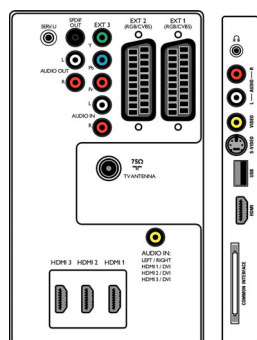

Ήχος

- Ισοσταθμιστ: 5 ζώνες
- Ισχύς (RMS): 2 x 15W
- Σύστημα ήχου: Στερεοφωνικό Nicam, Εικονικό Dolby Digital, BBE
- Ενίσχυση ήχου: Auto Volume Leveler, Ισοσταθμιστής γραφικών

Συνδεσιμότητα

- EasyLink (HDMI-CEC): Αναπαραγωγή με ένα πάτημα, Αναμονή συστήματος
- Μπροστινές / πλαινές υποδοχές σύνδεσης: HDMI v1.3, Είσοδος S-Video, Είσοδος CVBS, Είσοδος ήχου L/R, Έξοδος ακουστικών, USB
- Υποδοχή scart 1: Ήχος L/R, Είσοδος/έξοδος CVBS, RGB
- 2 εξωτερικά scart: Ήχος L/R, Είσοδος/έξοδος CVBS, RGB
- Άλλες συνδέσεις: Αναλογική έξοδος ήχου L/R, Είσοδος ήχου PC, Έξοδος S/PDIF (ομοαξονική), Common Interface
- 3 εξ.: ΥΡbPr, Είσοδος ήχου L/R

- Ext 4: HDMI v1.3
- Ext 5: HDMI v1.3
- Ext 6: HDMI v1.3

Ρεύμα

- Τροφοδοσία ρεύματος: 220 - 240V, 50/60Hz
- Θερμοκρασία περιβάλλοντος: 5 °C έως 35 °C
- Κατανάλωση ρεύματος: 140 W
- Κατανάλωση ρεύματος κατά την αναμονή: 0,15 W

Διαστάσεις

- Πλάτος συσκευής: 819 μμ
- Ύψος συσκευής: 518 μμ
- Βάθος συσκευής: 95 μμ
- Βάρος προϊόντος: 13 κ.
- Πλάτος συσκευής (με τη βάση): 819 μμ
- Ύψος συσκευής (με τη βάση): 579 μμ
- Βάθος συσκευής (με τη βάση): 220 μμ
- Βάρος προϊόντος (+βάση): 16 κ.
- Πλάτος κιβωτίου: 918 μμ
- Ύψος κιβωτίου: 629 μμ
- Βάθος κιβωτίου: 255 μμ
- Βάρος με την συσκευασία: 19 κ.
- Με δυνατότητα ανάρτησης στον τοίχο: 200 x 300 χιλ.