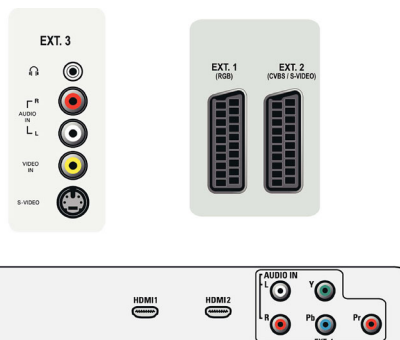

Ήχος

- Ισοσταθμιστ: 7 ζώνες
- Ισχύς (RMS): 2 x 10 W
- Σύστημα ήχου: Στερεοφωνικό Nicam, Στερεοφωνικός
- Ενίσχυση ήχου: Auto Volume Leveler, Δυναμική βελτίωση μπάσων, Incredible Surround

Ηχεία

- Ενσωματωμένα ηχεία: 2

Συνδεσιμότητα

- Αριθμός σκαρτ: 2
- Υποδοχή scart 1: Ήχος L/R, Είσοδος/έξοδος CVBS, RGB
- 2 εξωτερικά scart: Ήχος L/R, Είσοδος/έξοδος CVBS, Είσοδος S-Video
- Άλλες συνδέσεις: Έξοδος ακουστικών, Common Interface
- 3 εξ.: Είσοδος S-Video, Είσοδος CVBS, Είσοδος ήχου L/R
- Ext 4: YPbPr, Είσοδος ήχου L/R
- Ext 5: HDMI
- Ext 6: HDMI

Ρεύμα

- Τροφοδοσία ρεύματος: 220 - 240V, 50/60Hz
- Θερμοκρασία περιβάλλοντος: 5 °C έως 40 °C
- Κατανάλωση ρεύματος: 140 W
- Κατανάλωση ρεύματος κατά την αναμονή: ≤ 1 W

Αξεσουάρ

- Συμπεριλαμβανόμενα αξεσουάρ: Βάση τραπέζιου, Καλώδιο ρεύματος, Οδηγός

- γρήγορης έναρξης, Εγχειρίδιο χρήσης, Κάρτα εγγραφής, Πιστοποιητικό εγγύησης, Τηλεχειριστήριο, Μπαταρίες για τηλεχειριστήριο
- Προαιρετικά αξεσουάρ: Επιδαπέδια βάση

Διαστάσεις

- Πλάτος συσκευής: 816,9 mm
- Ύψος συσκευής: 552,5 mm
- Βάθος συσκευής: 115,5 mm
- Βάρος προϊόντος: 16,3 κ.
- Πλάτος συσκευής (με τη βάση): 816,9 mm
- Ύψος συσκευής (με τη βάση): 610 mm
- Βάθος συσκευής (με τη βάση): 238 mm
- Βάρος προϊόντος (+βάση): 19,3 κ.
- Πλάτος κιβωτίου: 892 mm
- Ύψος κιβωτίου: 642 mm
- Βάθος κιβωτίου: 315 mm
- Βάρος με την συσκευασία: 22,0 κ.
- Με δυνατότητα ανάρτησης στον τοίχο: 200 x 100 χιλ.

Ημερομηνία έκδοσης
2023-07-16

Έκδοση: 1.0.8

EAN: 87 12581 35134 2

© 2023 Koninklijke Philips N.V.
Με την επιφύλαξη παντός δικαιώματος.

Οι προδιαγραφές ενδέχεται να αλλάζουν χωρίς προειδοποίηση. Τα εμπορικά σήματα ανήκουν στην Koninklijke Philips N.V. ή στους αντίστοιχους ιδιοκτήτες.

www.philips.com