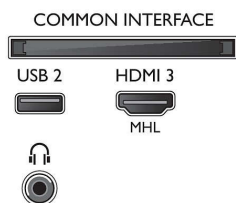

Strøm

- Lysnet: 220-240 V AC, 50/60 Hz
- Omgivende temperatur: 5-35°C
- Standby-strømforbrug: $\leq 0,3\text{ W}$
- Klasse for energimærke: A+
- EU-energimærke - strøm: 98 W
- Strømbesparende funktioner: Timer til auto-sluk, Slå billede fra (ved radio)
- Strømforbrug ved slukket tilstand: I/T
- Årligt energiforbrug: 144 kWh-timer
- Blyholdig: Ja*
- Kviksvindhold: 0 mg

Tilbehør

- Medfølgende tilbehør: Fjernbetjening, 2 x AAA batterier, Netledning, Lynhåndbog, Brochure med oplysninger om juridiske forhold og sikkerhed, Bordstand

Farve og finish

- Forsiden af TV'et: Sort højglans

Mål

- Bredde: 1462,3 mm
- Højde: 842,3 mm
- Dybde: 87,5 mm
- Produktvægt: 24,6 kg
- Bredde (med stand): 1462,3 mm
- Højde (med stand): 865,1 mm
- Dybde (med stand): 289,6 mm
- Produktvægt (+ stand): 24,8 kg
- Bredde (emballage): 1600 mm
- Højde (emballage): 995 mm
- Dybde (emballage): 185 mm
- Vægt inkl. emballage: 31,1 kg
- Kan monteres på en væg: 400 x 200 mm
- Tv-stander, breddeafstand: 768,0 mm

Connections

Side