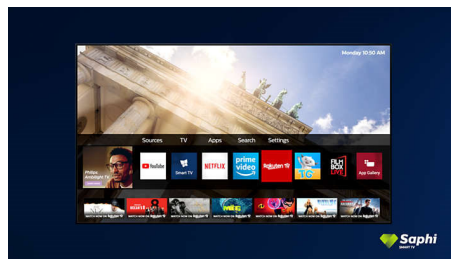

SAPHI

SAPHI er et hurtigt, intuitivt operativsystem, der gør dit Philips Smart TV til en sand fornøjelse at bruge. Nyd en fantastisk billedkvalitet og adgang via en enkelt knap til en tydelig menu baseret på ikoner. Betjen TV'et uden besvær, og naviger hurtigt til populære Philips Smart TV-apps, herunder YouTube, Netflix m.m.