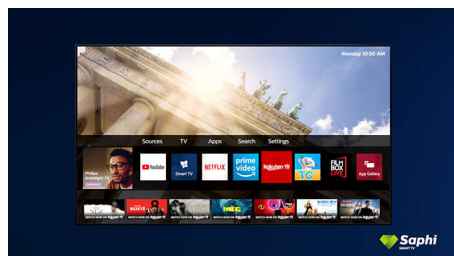

SAPHI

Το SAPHI είναι ένα γρήγορο και έξυπνο λειτουργικό σύστημα που κάνει τη χρήση της Philips Smart TV πραγματική ευχαρίστηση. Απολαύστε εξαιρετική ποιότητα εικόνας και πρόσβαση με ένα κουμπί σε ένα σαφές μενού με εικονίδια. Εύκολη λειτουργία της τηλεόρασής σας και γρήγορη πλοήγηση σε δημοφιλείς