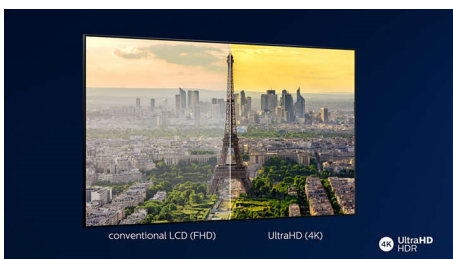

Χαρακτηριστικά

Λεπτό πλαίσιο

Λεπτό πλαίσιο και βάση.

Βάση ράβδων

Η νέα μας βάση σε σχήμα ράβδου έχει κατασκευαστεί έτσι ώστε να αλλάζει το χώρο κάτω από την τηλεόρασή σας, εκεί όπου παραδοσιακά ήταν η βάση, προσφέροντας έτσι μια πιο καθλωτική εμπειρία προβολής. Μια τηλεόραση στιβαρής κατασκευής και φουτουριστικού στυλ.

4K Ultra HD

Με τέσσερις φορές μεγαλύτερη ανάλυση από τη συμβατική Full HD, η ανάλυση Ultra HD ζωντανεύει την οθόνη σας, με πάνω από 8 εκατομμύρια ρίξελ και τη μοναδική μας τεχνολογία αναβάθμισης Ultra Resolution Upscaling. Απολαύστε βελτιωμένες εικόνες ανεξάρτητα από το αρχικό περιεχόμενο, αλλά και ευκρινέστερη εικόνα με κορυφαίο βάθος, αντίθεση, φυσική κίνηση και ολοζώντανες λεπτομέρειες.

Pixel Precise Ultra HD

Η ομορφιά της τηλεόρασης 4K Ultra HD κρύβεται στην απόλαυση της κάθε λεπτομέρειας. Το σύστημα Pixel Precise Ultra HD της Philips χαρίζει σε οποιαδήποτε εικόνα εντυπωσιακή ανάλυση UHD. Απολαύστε ομαλές, ευκρινείς κινούμενες εικόνες και εκπληκτική αντίθεση. Δείτε πιο έντονα μαύρα, πιο φωτεινά λευκά, ολοζώντανα χρώματα και φυσικούς τόνους

δέρματος, κάθε φορά, από οποιαδήποτε πηγή.