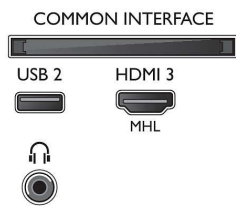

Προδιαγραφές

Εικόνα/Οθόνη

- Αναλογία Εικόνας: 16:9
- Μήκος διαγωνίου οθόνης (ίντσες): 43 ίντσες
- Μήκος διαγωνίου οθόνης (μετρικό): 108 εκ.
- Οθόνη: 4K Ultra HD LED
- Ανάλυση οθόνης: 3840 x 2160
- Βελτίωση εικόνας: Micro Dimming, Pixel Precise Ultra HD, Ultra Resolution, 900 PPI

Υποστηριζόμενη ανάλυση οθόνης

- Είσοδοι βίντεο σε HDMI1: έως 4K UHD, 3840 x 2160 στα 60Hz
- Είσοδοι υπολογιστή σε HDMI1: έως 4K UHD, 3840 x 2160 στα 60Hz

- Είσοδοι υπολογιστή σε HDMI2/3: έως 4K UHD, 3840 x 2160 στα 60Hz, Με υποστήριξη HDR, HDR10/ HLG
- Είσοδοι βίντεο σε HDMI2/3: έως 4K UHD, 3840 x 2160 στα 60Hz, Με υποστήριξη HDR, HDR10/ HLG

Δέκτης/Λήψη/Μετάδοση

- Ψηφιακή τηλεόραση: DVB-T/T2/T2-HD/C/S/S2
- Αναπαραγωγή βίντεο: NTSC, PAL, SECAM
- Υποστήριξη MPEG: MPEG2, MPEG4
- Οδηγός τηλεοπτικού προγράμματος*: Electronic Program Guide 8 ημερών
- Ένδειξη ισχύος σήματος

- Teletext: Hypertext 1000 σελίδων
- Υποστήριξη HEVC

Χαρακτηριστικά Smart TV

- Αλληλεπίδραση με το χρήστη: SimplyShare, Με πιστοποίηση Wi-Fi Miracast*
- Interactive TV: HbbTV
- Πρόγραμμα: Pause TV, Εγγραφή μέσω USB*
- Εφαρμογές SmartTV*: Διαδικτυακά βιντεοκλάμπ, Ανοικτό πρόγραμμα περιήγησης στο Διαδίκτυο, Social TV, Τηλεόραση on demand, YouTube
- Ευκολία εγκατάστασης: Αυτόματος εντοπισμός συσκευών Philips, Οδηγός σύνδεσης συσκευών, Οδηγός εγκατάστασης δικτύου, Βοηθητικός

Connections

Side