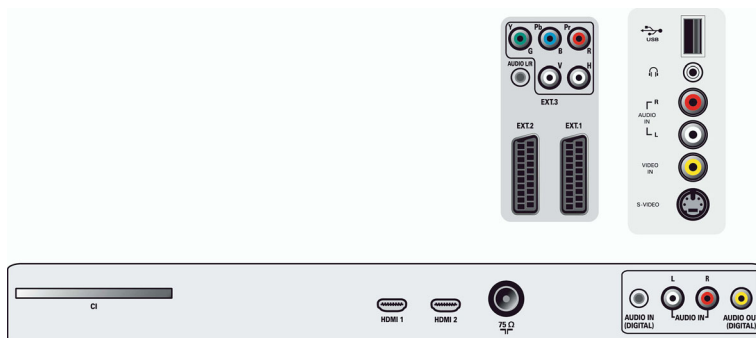

Lyd

- Udgangseffekt (RMS): 2 × 10 W
- Lydsystem: Virtual Dolby Digital
- Lydforbedring: Digital Signal Processing, Dynamisk basforbedring, Grafisk equalizer

Højttalere

- Indbyggede højttalere: 4
- Højttalertyper: Dome-diskant

Tilslutningsmuligheder

- Tilslutninger på forsiden/siden: Audio L/R ind, CVBS-indgang, Hovedtelefonudgang, S-Video-indgang, USB
- Ext 1 SCART: Lyd L/R, CVBS-indgang/udgang, RGB
- Ext 2 SCART: Lyd L/R, CVBS-indgang/udgang, RGB, S-Video-indgang
- Andre tilslutninger: Analog audio L/R ud, SP/DIF-indgang (koaksial), S/PDIF-udgang (koaksial)
- Ext 3: YPbPr
- Ext 4: HDMI
- Ext 5: HDMI

Strøm

- Lysnet: 220 - 240 VAC +/-10 %
- Omgivende temperatur: 5-40°C
- Strømforbrug: 128 W
- Standby-strømforbrug: <1 W

Tilbehør

- Medfølgende tilbehør: Bordstand, Netledning, Brugervejledning, Registreringskort, Garantibevis, Fjernbetjening, Batterier til fjernbetjening
- Ekstra tilbehør: Gulvstander

Mål

- Bredde: 804,9 mm
- Højde: 546,5 mm
- Dybde: 117,6 mm
- Produktvægt: 14,4 kg
- Bredde (med stand): 804,9 mm
- Højde (med stand): 609 mm
- Dybde (med stand): 210 mm
- Produktvægt (+ stand): 22,6 kg
- Bredde (emballage): 877 mm
- Højde (emballage): 641 mm
- Dybde (emballage): 267 mm
- Vægt inkl. emballage: 22,6 kg
- Kan monteres på en væg: 200 × 100 mm

Udgivelsesdato
2023-07-16

Version: 4.0.9

EAN: 87 12581 30815 5

© 2023 Koninklijke Philips N.V.
Alle rettigheder forbeholdes.

Specifikationer kan ændres uden varsel. Varemærker tilhører Koninklijke Philips N.V. eller deres respektive ejere.

www.philips.com