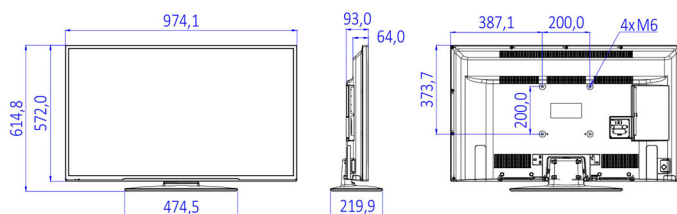

- Reproducción de vídeo compatible: Contenedores: AVI, MKV, Formatos: H.264/

- MPEG4 AVC, MPEG1, MPEG2, MPEG4, HEVC, TS
- Formatos de música compatibles: MP3, AAC, WAV, WMA (v2 hasta v9.2)
- Formatos de subtítulos compatibles: SRT, SSA SUB, ASS, SMI, TXT
- Formatos de imagen compatibles: BMP, JPG, PNG
- Resolución de vídeo compatible en USB: hasta 1920 x 1080 píxeles a 30 Hz
- Conexiones multimedia: USB

Audio

- Potencia de salida de sonido: 16 (2 x 8) W
- Altavoces: 2,0, Proyección inferior
- Funciones de sonido: Ecuador, Balance, AVL, Sonido envolvente increíble, Graves dinámicos

Potencia

- Red eléctrica: CA 220-240 V, 50-60 Hz
- Temperatura ambiente: 5 °C a 45 °C
- Consumo en modo de espera: $\leq 0,3\text{ W}$
- Clase de etiqueta energética: A++
- Alimentación de etiqueta energética de la UE: 37 W
- Funciones de ahorro de energía: Modo Eco
- Consumo de energía anual: 54 kWh

Accesorios

- Incluida: Control remoto 22AV1407A/12, 2 pilas AAA, Soporte de mesa, Folleto de garantía, Folleto legal y de seguridad
- Opcional: Control remoto de configuración 22AV9573A

Conectividad lateral

- Ranura de interfaz común: CI+ 1.3
- Salida de auriculares: Miniconector
- USB1: USB 2.0
- Entrada AV: CVBS+I/D (cinch)

Conectividad posterior

- Euroconector: CVBS, RGB, SVHS
- Antena: IEC-75
- HDMI1: HDMI 1.4
- Salida de audio digital: Coaxial (SPDIF)
- Entrada VGA: 15 patillas D-sub

Diseño

- Color: Negro

Fecha de publicación
2023-12-20

Versión: 1.0.1

EAN: 87 18863 01092 1

© 2023 Koninklijke Philips N.V.
Todos los derechos reservados.

Las especificaciones quedan sujetas a modificaciones sin previo aviso. Las marcas comerciales son propiedad de Koninklijke Philips N.V. o sus respectivos titulares.

www.philips.com

Dimensiones

- Anchura del dispositivo: 974 mm
- Altura del dispositivo: 572 mm
- Profundidad del dispositivo: 64/93 mm
- Peso del producto: 8,4 kg
- Longitud del dispositivo (con soporte): 974 mm
- Altura del dispositivo (con soporte): 615 mm
- Profundidad dispositivo (con soporte): 220 mm
- Peso del producto (+ soporte): 9.3 kg
- Compatible con el montaje en pared: M6, 200 x 200 mm

* La disponibilidad de funciones dependerá de la implementación elegida por el encargado de la integración.

* Consumo de energía típico en modo de encendido evaluado de acuerdo con el estándar IEC62087 Ed 2. El consumo de energía real dependerá del modo en que se use el televisor.

* Este televisor contiene plomo solo en algunas partes o componentes donde no existe una tecnología alternativa, de acuerdo con las cláusulas de exención de la Directiva RoHS.