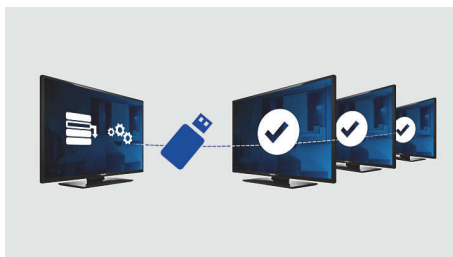

Clonación USB

Ofrece la posibilidad de copiar fácilmente toda la programación y configuración de programación de un televisor a otros televisores en menos de un minuto. Esta función garantiza uniformidad entre televisores

y reduce significativamente el tiempo y costo de la instalación.