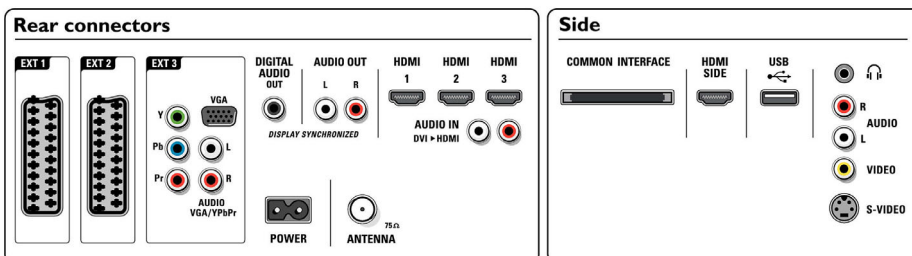

Ηχεία

- Ενσωματωμένα ηχεία: 2

Συνδεσιμότητα

- EasyLink (HDMI-CEC): Αναπαραγωγή με ένα πάτημα, Στοιχείο ελέγχου ήχου συστήματος, Αναμονή συστήματος
- Μπροστινές / πλαινές υποδοχές σύνδεσης: HDMI v1.3, Είσοδος S-Video, Είσοδος CVBS, Είσοδος ήχου L/R, Έξοδος ακουστικών, USB
- Υποδοχή scart 1: Ήχος L/R, Είσοδος CVBS, RGB
- 2 εξωτερικά scart: Ήχος L/R, Είσοδος CVBS, RGB

- Άλλες συνδέσεις: Αναλογική έξοδος ήχου L/R, Έξοδος S/PDIF (ομοαξονική), Common Interface
- 3 εξ.: YPbPr, Είσοδος ήχου L/R, VGA PC-in
- Ext 4: HDMI v1.3
- Ext 5: HDMI v1.3
- Ext 6: HDMI v1.3

Ρεύμα

- Τροφοδοσία ρεύματος: AC 220 - 240 V +/- 10%
- Θερμοκρασία περιβάλλοντος: 5 °C έως 35 °C
- Κατανάλωση ρεύματος: 206 W
- Κατανάλωση ρεύματος κατά την αναμονή: 0,15 W
- Ρεύμα (λειτουργία εξοικονόμησης ενέργειας): 150 W

Αξεσουάρ

- Συμπεριλαμβανόμενα αξεσουάρ: Καλώδιο ρεύματος, Οδηγός γρήγορης έναρξης, Εγχειρίδιο χρήσης, Πιστοποιητικό εγγύησης, Τηλεχειριστήριο, Μπαταρίες για τηλεχειριστήριο

Διαστάσεις

- Πλάτος συσκευής: 1046 μμ
- Ύψος συσκευής: 644 μμ
- Βάθος συσκευής: 88 μμ
- Βάρος προϊόντος: 21 κ.
- Ύψος συσκευής (με τη βάση): 716 μμ
- Βάθος συσκευής (με τη βάση): 262 μμ
- Βάρος προϊόντος (+βάση): 25.5 κ.
- Πλάτος κιβωτίου: 1151 μμ
- Ύψος κιβωτίου: 793 μμ
- Βάθος κιβωτίου: 333 μμ
- Βάρος με την συσκευασία: 42 κ.
- Με δυνατότητα ανάρτησης στον τοίχο: 400 x 400 χιλ.

Ημερομηνία έκδοσης
2023-07-16

Έκδοση: 6.0.18

EAN: 87 12581 38881 2

© 2023 Koninklijke Philips N.V.
Με την επιφύλαξη παντός δικαιώματος.

Οι προδιαγραφές ενδέχεται να αλλάζουν χωρίς προειδοποίηση. Τα εμπορικά σήματα ανήκουν στην Koninklijke Philips N.V. ή στους αντίστοιχους ιδιοκτήτες.

www.philips.com