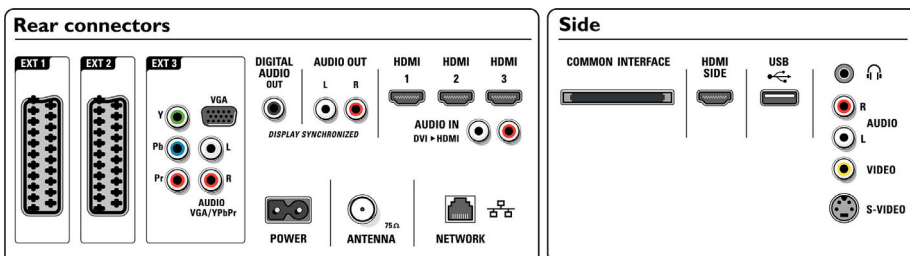

Ρεύμα

- Τροφοδοσία ρεύματος: AC 220 - 240 V +/- 10%
- Θερμοκρασία περιβάλλοντος: 5 °C έως 35 °C
- Κατανάλωση ρεύματος: 205 W
- Κατανάλωση ρεύματος κατά την αναμονή: 0,15 W
- Ρεύμα (Λειτουργία εξοικονόμησης ενέργειας): 155 W

Αξεσουάρ

- Συμπεριλαμβανόμενα αξεσουάρ: Επιτραπέζια περιστρεφόμενη βάση, Στήριγμα ανάρτησης στον τοίχο, καλώδιο κεραίας RF, Καλώδιο ρεύματος, Οδηγός γρήγορης έναρξης, Εγχειρίδιο χρήσης, Πιστοποιητικό εγγύησης, Τηλεχειριστήριο, Μπαταρίες για τηλεχειριστήριο

Διαστάσεις

- Πλάτος συσκευής: 1004 μμ
- Ύψος συσκευής: 645 μμ
- Βάθος συσκευής: 111 μμ
- Βάρος προϊόντος: 30,6 κ.
- Πλάτος συσκευής (με τη βάση): 1004 μμ
- Ύψος συσκευής (με τη βάση): 712 μμ
- Βάθος συσκευής (με τη βάση): 201 μμ
- Βάρος προϊόντος (+βάση): 33,5 κ.
- Πλάτος κιβωτίου: 1092 μμ
- Ύψος κιβωτίου: 845 μμ
- Βάθος κιβωτίου: 300 μμ
- Βάρος με την συσκευασία: 34,7 κ.
- Πλάτος βάσης: 520 μμ
- Με δυνατότητα ανάρτησης στον τοίχο: 200 x 200 χιλ.

Ημερομηνία έκδοσης
2023-07-16

Έκδοση: 10.0.6

EAN: 87 12581 40784 1

© 2023 Koninklijke Philips N.V.
Με την επιφύλαξη παντός δικαιώματος.

Οι προδιαγραφές ενδέχεται να αλλάζουν χωρίς προειδοποίηση. Τα εμπορικά σήματα ανήκουν στην Koninklijke Philips N.V. ή στους αντίστοιχους ιδιοκτήτες.

www.philips.com

* DVB-T, υποστηρίζεται μόνο σε επιλεγμένες χώρες
* DVB-T MPEG4 μόνο για: Γαλλία, Ισπανία, Δανία, Νορβηγία, Φινλανδία, Σουηδία. DVB-C MPEG4 μόνο για επιλεγμένους παροχείς: Δανία, Νορβηγία, Φινλανδία, Σουηδία. Για πιο ενημερωμένες πληροφορίες ανατρέξτε στην πινακίδα τύπου της τηλεόρασής σας ή στη διεύθυνση www.philips.com/support υπό το συγκεκριμένο αριθμό μοντέλου.