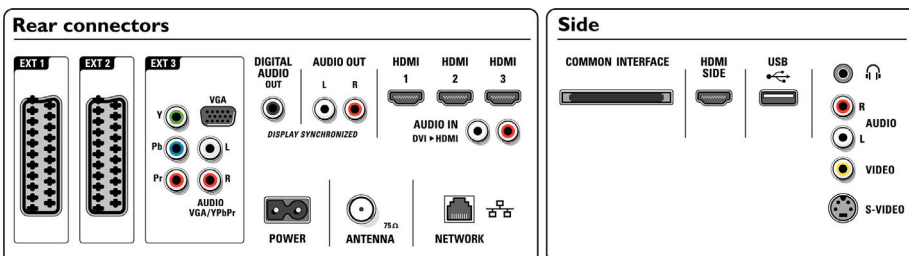

Højttalere

- Indbyggede højttalere: 2
- Højttalertyper: 2 integrerede subwoofere, Dome-diskant

Tilslutningsmuligheder

- EasyLink (HDMI-CEC): Afspilning med ét tryk, System-lydkontrol, System-standby
- Tilslutninger på forsiden/siden: HDMI v1.3, S-Video-indgang, CVBS-indgang, Audio L/R ind, Hovedtelefonudgang, USB
- Ext 1 SCART: Lyd L/R, CVBS-indgang, RGB
- Ext 2 SCART: Lyd L/R, CVBS-indgang, RGB
- Andre tilslutninger: Analog audio L/R ud, S/PDIF-udgang (koaksial), Common Interface
- PC-netværkslink: DLNA 1.0-certificeret
- Ext 3: YPbPr, Audio L/R ind, VGA PC-indgang

- Ext 4: HDMI v1.3
- Ext 5: HDMI v1.3
- Ext 6: HDMI v1.3

Strøm

- Lysnet: 220 - 240 VAC +/-10 %
- Omgivende temperatur: 5-35°C
- Strømforbrug: 139 W
- Standby-strømforbrug: 0,15 W

Tilbehør

- Medfølgende tilbehør: RF-antennekabel, Netledning, Lynhåndbog, Brugervejledning, Garantibevis, Fjernbetjening, Batterier til fjernbetjening

Mål

- Bredde: 828 mm
- Højde: 543 mm
- Dybde: 109 mm
- Produktvægt: 16,3 kg
- Højde (med stand): 594 mm
- Dybde (med stand): 220 mm
- Produktvægt (+ stand): 19,2 kg
- Bredde (emballage): 1000 mm
- Højde (emballage): 740 mm
- Dybde (emballage): 288 mm
- Vægt inkl. emballage: 23,7 kg
- Standerbredde: 480 mm
- Kan monteres på en væg: 200 x 200 mm

Udgivelsesdato
2023-07-16

Version: 2.1.7

EAN: 87 12581 37415 0

© 2023 Koninklijke Philips N.V.
Alle rettigheder forbeholdes.

Specifikationerne kan ændres uden varsel. Varemærker tilhører Koninklijke Philips N.V. eller deres respektive ejere.

www.philips.com