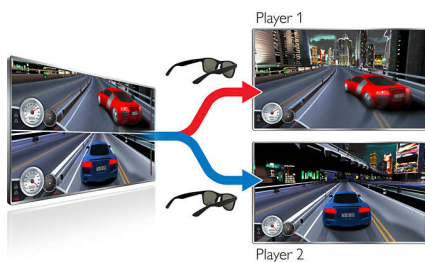

Esiletõstetud tooted

Kerge kaal tagab pikaajalise mugavuse

Easy 3D-prillid ei sisalda elektroonikat ega patareisid. Need on kerged ja sobivad mugavaks tundidepikkuseks kandmiseks.

Reguleeritav ninatugi

Nende 3D-prillide ninatoed on seadistatavad vastavalt ninakujule. Isegi kui kannate nende taga optilisi prille, on mugavus tagatud.

Optimaalne klaasikatus

Laiad klaasid ja rafineeritud voolujooneline disain sobivad enamikule nägudele, isegi prillikandjatele. Lisaks aitab raami ülaservas olev täiendav konks Easy 3D-prillid teie enda prillide külge kinnitada.

Täisekraanilt tavavaatele

Te saate teleri kahe klõpsuga lihtsalt täisekraanilt tavavaatele lülitada, et hõlpsalt mänguseadistusi või muid suvandeid muuta.

Teie mäng täisekraanil

Kahe mängijaga 2D-mänge mängides näeb kumbki mängija tavaliselt oma ekraanipoolt. Philipsi uus 3D-telerite funktsioon võimaldab kahel mängijal mängu korraga täisekraanil nautida. 3D-prille kandes näevad mõlemad mängijad täisekraanil ainult oma mängu, istudes koos, mängides samal teleril ja nautides maksimaalset põnevust.

Terav ja vilkumiseta pilt

Täisekraanil esitatavate kahe mängijaga mängude pilt on tänu teleriekraani sisseehitatud FPR-tehnoloogiaga (Film Pattern Retarder, mustriga polariseeriv kile) 3D-polarisaatorile terav ja varjudevaba, andes edasi mängu kogu selle põnevuses.

Spetsifikatsioon

Tarvikud

Komplektis olevad tarvikud: 2 puhastusriide kotti, Kiirjuhend

Seotud tooted

Ühilduv seadmetega: kõik Philipsi passiiv-3D-telereid

Mõõtmed

Toote kaal: 0,17 kg

Karbi laius: 145 mm

Karbi kõrgus: 265 mm

Karbi sügavus: 50 mm