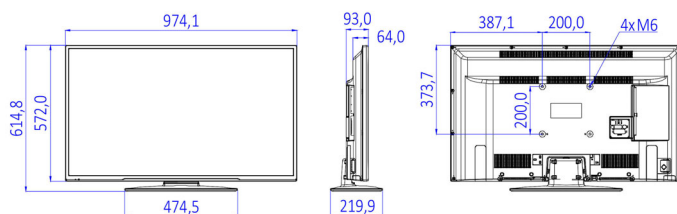

Multimedia

- Reproducción de vídeo compatible: Contenedores: AVI, MKV, Formatos: H.264/

MPEG4 AVC, MPEG1, MPEG2, MPEG4, HEVC, TS

- Formatos de música compatibles: MP3, AAC, WAV, WMA (v2 hasta v9.2)
- Formatos de subtítulos compatibles: SRT, SSA, SUB, ASS, SMI, TXT
- Formatos de imagen compatibles: BMP, JPG, PNG
- Resolución de vídeo compatible en USB: hasta 1920 x 1080 píxeles a 30 Hz
- Conexiones multimedia: USB

Audio

- Potencia de salida de sonido: 16 (2 x 8) W
- Altavoces: 2,0, Proyección inferior
- Funciones de sonido: Ecuador, Balance, AVL, Sonido envolvente increíble, Graves dinámicos

Potencia

- Red eléctrica: CA 220-240 V, 50-60 Hz
- Temperatura ambiente: 5 °C a 45 °C
- Consumo en modo de espera: < 0,3 W
- Clase de consumo energético: A++
- Alimentación de etiqueta energética de la UE: 37 W
- Funciones de ahorro de energía: Modo Eco
- Consumo de energía anual: 54 kWh

Accesorios

- Incluida: Control remoto 22AV1407A/12, 2 pilas AAA, Soporte de mesa, Folleto de garantía, Folleto legal y de seguridad
- Opcional: Control remoto de configuración 22AV9573A

Conectividad lateral

- Ranura de interfaz común: CI+ 1.3
- Salida de auriculares: Miniconector
- USB1: USB 2.0
- Entrada AV: CVBS+I/D (cinch)

Conectividad posterior

- Euroconector: CVBS, RGB, SVHS
- Antena: IEC-75
- HDMI1: HDMI 1.4
- Salida de audio digital: Coaxial (SPDIF)
- Entrada VGA: 15 patillas D-sub

Diseño

- Color: Negro

Fecha de publicación
2023-07-16

Versión: 1.0.1

EAN: 87 18863 01092 1

© 2023 Koninklijke Philips N.V.
Todos los derechos reservados.

Las especificaciones quedan sujetas a modificaciones sin previo aviso. Las marcas comerciales son propiedad de Koninklijke Philips N.V. o sus respectivos titulares.

www.philips.com

Dimensiones

- Anchura del dispositivo: 974 mm
- Altura del dispositivo: 572 mm
- Profundidad del dispositivo: 64/93 mm
- Peso del producto: 8,4 kg
- Longitud del dispositivo (con soporte): 974 mm
- Altura del dispositivo (con soporte): 615 mm
- Profundidad dispositivo (con soporte): 220 mm
- Peso del producto (+ soporte): 9.3 kg
- Compatible con el montaje en pared: M6, 200 x 200 mm

* La disponibilidad de funciones dependerá de la implementación elegida por el encargado de la integración.

* Consumo de energía típico en modo de encendido evaluado de acuerdo con el estándar IEC62087 Ed 2. El consumo de energía real dependerá del modo en que se use el televisor.

* Este televisor contiene plomo solo en algunas partes o componentes donde no existe una tecnología alternativa, de acuerdo con las cláusulas de exención de la Directiva RoHS.