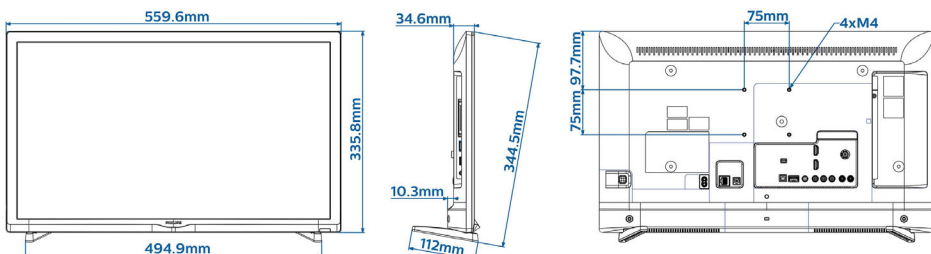

Дизайн

- Цвят: Черно

Размери

- Ширина на изделието: 560 мм
- Височина на изделието: 336 мм
- Дълбочина на изделието: 35 мм
- Тегло на изделието: 3,0 кг
- Ширина на изделието (със стойката): 560 мм
- Височина на изделието (със стойката): 344 мм
- Дълбочина на изделието (със стойката): 112 мм
- Тегло на изделието (със стойката): 3,2 кг
- Може да се монтира на конзола за стена: M4, 75 x 75 мм