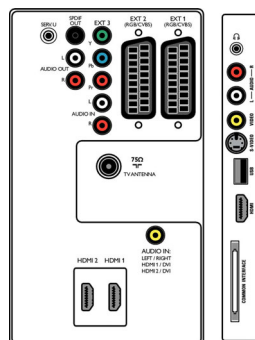

Lyd

- Equalizer: 5 bånd
- Udgangseffekt (RMS): 2 x 15W
- Lydsystem: NICAM stereo, Virtual Dolby Digital, BBE
- Lydforbedring: Automatisk lydniveau, Grafisk equalizer

Tilslutningsmuligheder

- EasyLink (HDMI-CEC): Afspilning med ét tryk, System-standby
- Tilslutninger på forsiden/siden: HDMI v1.3, S-Video-indgang, CVBS-indgang, Audio L/R ind, Hovedtelefonudgang, USB
- Ext 1 SCART: Lyd L/R, CVBS-indgang/udgang, RGB
- Ext 2 SCART: Lyd L/R, CVBS-indgang/udgang, RGB
- Andre tilslutninger: Analog audio L/R ud, PC-lydindgang, S/PDIF-udgang (koaksial), Common Interface
- Ext 3: YPbPr, Audio L/R ind
- Ext 4: HDMI v1.3
- Ext 5: HDMI v1.3

Udgivelsesdato
2023-07-16

Version: 2.0.17

EAN: 87 12581 39145 4

© 2023 Koninklijke Philips N.V.
Alle rettigheder forbeholdes.

Specifikationerne kan ændres uden varsel. Varemærker tilhører Koninklijke Philips N.V. eller deres respektive ejere.

www.philips.com