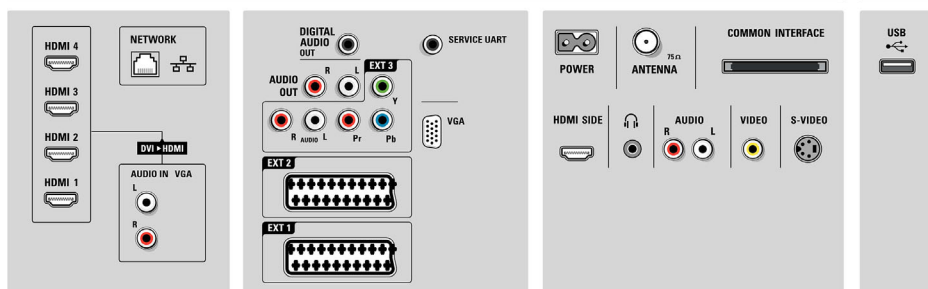

Specifikationer

Ambilight

- Ambilight-funktioner: Ambilight Spectra 3, Lounge-lys-tilstand
- Ambilight-belysning: LED bredt farvespektrum
- Lysdæmper: Manuelt og via lysføler

Billede/display

- Billedformat: Widescreen
- Diagonal skærmstørrelse (tommer): 52 tommer
- Diagonal skærmstørrelse (metrisk): 132 cm
- Kabinetfarve: Deco-front i børstet aluminium

- Panelopløsning: 1920 x 1080p pixel
- Lysstyrke: 500 cd/m²
- Billedforbedring: Perfect Pixel HD Engine, Perfect Natural Motion, Perfekt kontrast, Perfekte farver, Gamut LCD-skærm med bredt farvespektrum, 3/2 – 2/2 Motion Pull-Down, 3D-kamfilter, Aktiv kontrol + lysføler, Undertrykkelse af takket linje, Progressiv scanning, 1080p 24/25/30 Hz behandling, 1080p 50/60 Hz behandling, 200 Hz Clear LCD*, Scanningsbaggrundsbelysning, Lokal LED-baggrundsbelysning til nedblending,

- Segmenteret LED-baggrundsbelysning
- Skærmtype: Fuld HD LCD W-UXGA Act. matrix
- Dynamisk skærmmkontrast: 5.000.000:1
- Svartid (typisk): 1 (BEW-ækvivalent) ms
- Betragtningvinkel: 176° (V) / 176° (L)
- Større skærmopløsning: Anti-refleksbehandlet skærm
- Farvebehandling: 2250 billioner farver - 17 bit RGB

Understøttet skærmopløsning

- Computer-formater: 640 x 480, 60 Hz, 800 x 600,

Rear connectors