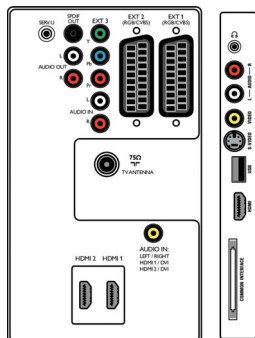

Lyd

- Equalizer: 5 bånd
- Udgangseffekt (RMS): 2 x 15W
- Lydsystem: NICAM stereo, Virtual Dolby Digital, BBE
- Lydforbedring: Automatisk lydniveau, Grafisk equalizer

Tilslutningsmuligheder

- EasyLink (HDMI-CEC): Afspilning med ét tryk, System-standby
- Tilslutninger på forsiden/siden: HDMI v1.3, S-Video-indgang, CVBS-indgang, Audio L/R ind, Hovedtelefonudgang, USB
- Ext 1 SCART: Lyd L/R, CVBS-indgang/udgang, RGB
- Ext 2 SCART: Lyd L/R, CVBS-indgang/udgang, RGB
- Andre tilslutninger: Analog audio L/R ud, PC-lydindgang, S/PDIF-udgang (koaksial), Common Interface
- Ext 3: YPbPr, Audio L/R ind
- Ext 4: HDMI v1.3
- Ext 5: HDMI v1.3

Udgivelsesdato
2023-07-16

Version: 3.0.19

EAN: 87 12581 39149 2

© 2023 Koninklijke Philips N.V.
Alle rettigheder forbeholdes.

Specifikationerne kan ændres uden varsel. Varemærker tilhører Koninklijke Philips N.V. eller deres respektive ejere.

www.philips.com