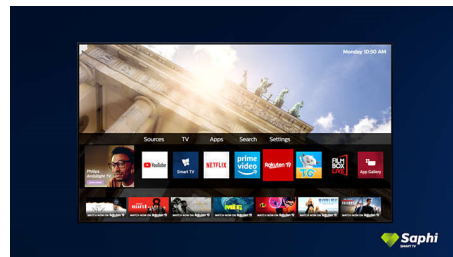

εικόνες και εκπληκτική αντίθεση. Δείτε πιο έντονα μαύρα, πιο φωτεινά λευκά, ολοζώντανα χρώματα και φυσικούς τόνους δέρματος, κάθε φορά, από οποιαδήποτε πηγή.

Υψηλό δυναμικό εύρος Plus

Το Υψηλό δυναμικό εύρος Plus είναι ένα νέο πρότυπο βίντεο. Επαναπροσδιορίζει την οικιακή ψυχαγωγία χάρη στις τεχνολογικές εξελίξεις σε θέματα αντίθεσης και χρωμάτων. Απολαύστε μια εκπληκτική εμπειρία για όλες τις αισθήσεις σας, που αποτυπώνει τα αρχικά πλούσια και ζωντανά χρώματα, αλλά απεικονίζει με μεγαλύτερη ακρίβεια την πρόθεση του δημιουργού του περιεχομένου. Το τελικό αποτέλεσμα; Πιο φωτεινά σημεία, μεγαλύτερη αντίθεση, μεγαλύτερο εύρος χρωμάτων και καλύτερη λεπτομέρεια από ποτέ.

SAPHI

Το SAPHI είναι ένα γρήγορο και έξυπνο λειτουργικό σύστημα που κάνει τη χρήση της Philips Smart TV πραγματική ευχαρίστηση. Απολαύστε εξαιρετική ποιότητα εικόνας και πρόσβαση με ένα κουμπί σε ένα σαφές μενού με εικονίδια. Εύκολη λειτουργία της τηλεόρασής σας και γρήγορη πλοήγηση σε δημοφιλείς εφαρμογές της Philips Smart TV, συμπεριλαμβανομένου του YouTube, του Netflix και πολλών άλλων.