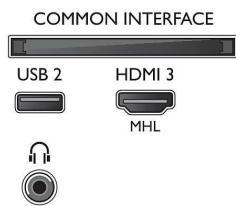

Προδιαγραφές

Εικόνα/Οθόνη

- Αναλογία Εικόνας: 16:9
- Μήκος διαγωνίου οθόνης (ίντσες): 55 ίντσες
- Μήκος διαγωνίου οθόνης (μετρικό): 139 εκ.
- Οθόνη: 4K Ultra HD LED
- Ανάλυση οθόνης: 3840 x 2160
- Βελτίωση εικόνας: Micro Dimming, Pixel Precise Ultra HD, Ultra Resolution, 900 PPI

Υποστηριζόμενη ανάλυση οθόνης

- Είσοδοι βίντεο σε HDMI1: έως 4K UHD, 3840 x 2160 στα 30Hz
- Είσοδοι υπολογιστή σε HDMI1: έως 4K UHD, 3840 x 2160 στα 30Hz

- Είσοδοι υπολογιστή σε HDMI2/3: έως 4K UHD, 3840 x 2160 στα 60Hz
- Είσοδοι βίντεο σε HDMI2/3: έως 4K UHD, 3840 x 2160 στα 60Hz

Δέκτης/Λήψη/Μετάδοση

- Ψηφιακή τηλεόραση: DVB-T/T2/T2-HD/C/S/S2
- Αναπαραγωγή βίντεο: NTSC, PAL, SECAM
- Υποστήριξη MPEG: MPEG2, MPEG4
- Οδηγός τηλεοπτικού προγράμματος*: Electronic Program Guide 8 ημερών
- Ένδειξη ισχύος σήματος
- Teletext: Hypertext 1000 σελίδων
- Υποστήριξη HEVC

Χαρακτηριστικά Smart TV

- Αλληλεπίδραση με το χρήστη: SimplyShare, Με πιστοποίηση Wi-Fi Miracast*
- Interactive TV: HbbTV
- Πρόγραμμα: Pause TV, Εγγραφή μέσω USB*
- Εφαρμογές Smart TV*: Διαδικτυακά βιντεοκλάμπ, Ανοικτό πρόγραμμα περιήγησης στο Διαδίκτυο, Social TV, Τηλεόραση on demand, YouTube
- Ευκολία εγκατάστασης: Αυτόματος εντοπισμός συσκευών Philips, Οδηγός σύνδεσης συσκευών, Οδηγός εγκατάστασης δικτύου, Βοηθητικός οδηγός ρυθμίσεων
- Δυνατότητα αναβάθμισης υλικολογισμικού: Οδηγός αυτόματης αναβάθμισης

Connections

Side