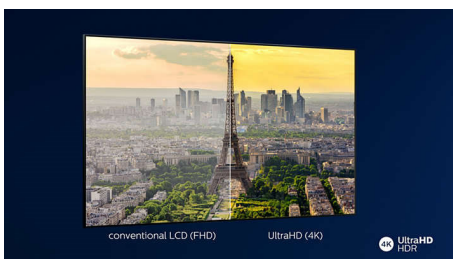

Χαρακτηριστικά

Λεπτό πλαίσιο

Λεπτό πλαίσιο και βάση.

Βάση ράβδων

Η νέα μας βάση σε σχήμα ράβδου έχει κατασκευαστεί έτσι ώστε να αλλάζει το χώρο κάτω από την τηλεόρασή σας, εκεί όπου παραδοσιακά ήταν η βάση, προσφέροντας έτσι μια πιο καθλωτική εμπειρία προβολής. Μια τηλεόραση στιβαρής κατασκευής και φουτουριστικού στυλ.

4K Ultra HD

Με τέσσερις φορές μεγαλύτερη ανάλυση από τη συμβατική Full HD, η ανάλυση Ultra HD ζωντανεύει την οθόνη σας, με πάνω από 8 εκατομμύρια pixel και τη μοναδική μας τεχνολογία αναβάθμισης Ultra Resolution Upscaling. Απολαύστε βελτιωμένες εικόνες ανεξάρτητα από το αρχικό περιεχόμενο, αλλά και ευκρινέστερη εικόνα με κορυφαίο βάθος, αντίθεση, φυσική κίνηση και ολοζώντανες λεπτομέρειες.

Pixel Precise Ultra HD

Η ομορφιά της τηλεόρασης 4K Ultra HD κρύβεται στην απόλαυση της κάθε λεπτομέρειας. Το σύστημα Pixel Precise Ultra HD της Philips χαρίζει σε οποιαδήποτε εικόνα εντυπωσιακή ανάλυση UHD. Απολαύστε ομαλές, ευκρινείς κινούμενες

εικόνες και εκπληκτική αντίθεση. Δείτε πιο έντονα μαύρα, πιο φωτεινά λευκά, ολοζώντανα χρώματα και φυσικούς τόνους δέρματος, κάθε φορά, από οποιαδήποτε πηγή.