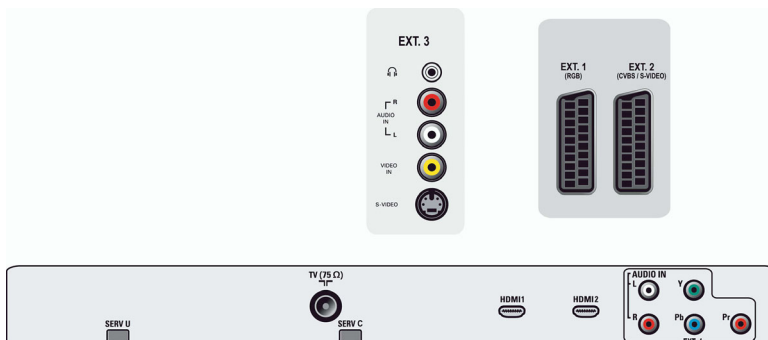

Ήχος

- Ισοσταθμιστ: 7 ζώνες
- Ισχύς (RMS): 2 x 10 W
- Σύστημα ήχου: Στερεοφωνικό Nicam, Στερεοφωνικός
- Ενίσχυση ήχου: Auto Volume Leveler, Incredible Surround, Δυναμική βελτίωση μπάσων

Ηχεία

- Ενσωματωμένα ηχεία: 2

Συνδεσιμότητα

- Αριθμός σκαρτ: 2
- Υποδοχή scart 1: Ήχος L/R, Είσοδος/έξοδος CVBS, RGB
- 2 εξωτερικά scart: Ήχος L/R, Είσοδος/έξοδος CVBS, Είσοδος S-Video
- Άλλες συνδέσεις: Έξοδος ακουστικών
- 3 εξ.: Είσοδος S-Video, Είσοδος CVBS, Είσοδος ήχου L/R
- Ext 4: YPbPr, Είσοδος ήχου L/R
- Ext 5: HDMI
- Ext 6: HDMI

Ρεύμα

- Τροφοδοσία ρεύματος: 220 - 240V, 50/60Hz
- Θερμοκρασία περιβάλλοντος: 5 °C έως 40 °C
- Κατανάλωση ρεύματος: 120 W
- Κατανάλωση ρεύματος κατά την αναμονή: < 1 W

Αξεσουάρ

- Συμπεριλαμβανόμενα αξεσουάρ: Βάση τραπέζιου, Καλώδιο ρεύματος, Οδηγός γρήγορης έναρξης, Εγχειρίδιο χρήσης, Κάρτα εγγραφής, Πιστοποιητικό εγγύησης,

- Τηλεχειριστήριο, Μπαταρίες για τηλεχειριστήριο
- Προαιρετικά αξεσουάρ: Επιδαπέδια βάση

Διαστάσεις

- Πλάτος συσκευής: 682 mm
- Ύψος συσκευής: 473 mm
- Βάθος συσκευής: 114 mm
- Βάρος προϊόντος: 12 κ.
- Πλάτος συσκευής (με τη βάση): 682 mm
- Ύψος συσκευής (με τη βάση): 537 mm
- Βάθος συσκευής (με τη βάση): 200 mm
- Βάρος προϊόντος (+βάση): 15 κ.
- Πλάτος κιβωτίου: 836 mm
- Ύψος κιβωτίου: 212 mm
- Βάθος κιβωτίου: 592 mm
- Βάρος με την συσκευασία: 18 κ.

Ημερομηνία έκδοσης
2023-07-16

Έκδοση: 5.0.11

EAN: 87 12581 30321 1

© 2023 Koninklijke Philips N.V.
Με την επιφύλαξη παντός δικαιώματος.

Οι προδιαγραφές ενδέχεται να αλλάζουν χωρίς προειδοποίηση. Τα εμπορικά σήματα ανήκουν στην Koninklijke Philips N.V. ή στους αντίστοιχους ιδιοκτήτες.

www.philips.com