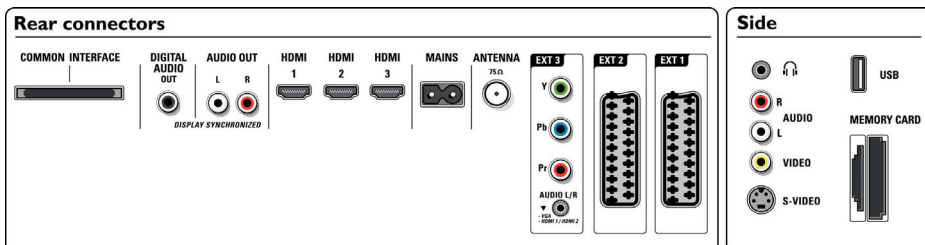

Ηχεία

- Ενσωματωμένα ηχεία: 4
- Τύποι ηχείων: Ενσωματωμένα γούφερ με τεχνολογία wOoX, Θολοειδή τούιτερ

Συνδεσιμότητα

- Λειτουργίες HDMI: Ισοστάθμιση καλωδίων, Καλώδια Κατηγορίας 1 και 2, Συμπιεσμένος ήχος, Πρωτ. υποστηριζόμενο φορμά Multirate, Υποστηρίξιμο φορμά PC, Αναλύσεις 720p, 1080i, 1080p
- Μπροστινές / πλαινές υποδοχές σύνδεσης: Είσοδος ήχου L/R, Είσοδος CVBS, Έξοδος ακουστικών, Είσοδος S-Video, USB, Συσκευή ανάγνωσης καρτών μνήμης πολλών υποδοχών.
- Υποδοχή scart 1: Ήχος L/R, Είσοδος/έξοδος CVBS, RGB
- 2 εξωτερικά scart: Ήχος L/R, Είσοδος/έξοδος CVBS, RGB
- Άλλες συνδέσεις: Αναλογική έξοδος ήχου L/R, Έξοδος S/PDIF (ομοαξονική), Common Interface
- 3 εξ.: YPbPr, Είσοδος ήχου L/R
- Ext 4: HDMI v1.3
- Ext 5: HDMI v1.3
- Ext 6: HDMI v1.3

Ρεύμα

- Τροφοδοσία ρεύματος: AC 220 - 240 V +/- 10%
- Θερμοκρασία περιβάλλοντος: 5 °C έως 35 °C
- Κατανάλωση ρεύματος: 208 W
- Κατανάλωση ρεύματος κατά την αναμονή: 0,8 W

Αξεσουάρ

- Συμπεριλαμβανόμενα αξεσουάρ: Επιτραπέζια περιστρεφόμενη βάση, καλώδιο κεραίας RF

Διαστάσεις

- Πλάτος συσκευής: 950 μμ
- Ύψος συσκευής: 612 μμ
- Βάθος συσκευής: 125 μμ
- Βάρος προϊόντος: 24,7 κ.
- Ύψος συσκευής (με τη βάση): 677 μμ
- Βάθος συσκευής (με τη βάση): 184 μμ
- Βάρος προϊόντος (+βάση): 27.6 κ.
- Πλάτος κιβωτίου: 1066 μμ
- Ύψος κιβωτίου: 818 μμ
- Βάθος κιβωτίου: 300 μμ
- Βάρος με την συσκευασία: 29,7 κ.
- Με δυνατότητα ανάρτησης στον τοίχο: 600 x 400 χιλ.

Ημερομηνία έκδοσης
2023-07-16

Έκδοση: 8.0.21

EAN: 87 12581 30063 0

© 2023 Koninklijke Philips N.V.
Με την επιφύλαξη παντός δικαιώματος.

Οι προδιαγραφές ενδέχεται να αλλάζουν χωρίς προειδοποίηση. Τα εμπορικά σήματα ανήκουν στην Koninklijke Philips N.V. ή στους αντίστοιχους ιδιοκτήτες.

www.philips.com

* DVB-T, υποστηρίζεται μόνο σε επιλεγμένες χώρες