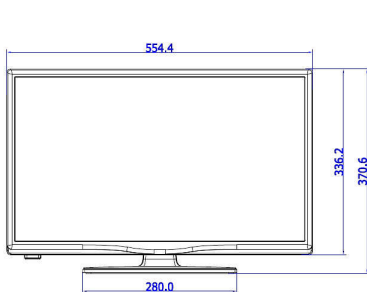

- Toetatud subtiitri vormingud: SRT, SSA SUB, ASS, SMI, TXT
- Toetatud pildivormingud: BMP, JPG, PNG
- Toetatud videoeraldus USB kaudu: kuni 1920x1080p@30Hz
- Multimeedia ühendused: USB

Audio

- Heli väljundvõimsus: 5 (2x2,5) W
- Kõlarid: 2.0, Alla suunatud
- Helifunktsioonid: Ekvalaiser, Balance, AVL, Incredible Surround, Dünaamiline bass

Võimsus

- Toiteallikas: Vahelduvvool 220–240 V, 50–60 Hz
- Ümbritsev temperatuur: 5 °C kuni 45 °C
- Energiatarve ooterežiimis: $0,3\text{ W}$
- Energiamärgise klass: A+
- EL-i energiämärgise võimsus: 19 W
- Energiasäästufunktsioonid: Ökorežiim
- Aastane energiatarve: 27 kWh

Tarvikud

- Komplektis: Kaugjuhtimispuult 22AV1407A/12, 2 x AAA-patareid, Laua-alus, Garantiaileht, Juriidilise teabe ja ohutusõuete brošüür
- Valikuline: Seadistus RC 22AV9573A

Ühendus

- Ühisliidese (CI) pesa: CI+ 1.3
- Kõrvaklapiväljund: Minipesa
- USB1: USB 2.0
- AV-sisend: CVBS+L/R (klamber)

Taga asuv ühendus

- Scart: CVBS, RGB, SVHS
- Antenn: IEC-75
- HDMI1: HDMI 1.4, ARC
- Digitaalne heliväljund: Koaksiaalühendus (SPDIF)
- VGA-sisend: 15 klemmiga D-pistikühendus
- HDMI2: HDMI 1.4

Parem ühendus

- EasyLink (HDMI CEC): Esitamine ühe vajutusega, Süsteemi ooterežiimi lülitamine

Disain

- Värvus: Mustad

Väljalaske kuupäev
2023-07-16

Versioon: 1.0.1

EAN: 87 18863 00937 6

© 2023 Firma Koninklijke Philips N.V.
Kõik õigused kaitstud

Spetsifikatsioone võib muuta ette teatamata
Kaubamärgid kuuluvad firmale Koninklijke Philips N.V.
või vastavatele omanikele.

www.philips.com

Mõõtmed

- Seadme laius: 554 mm
- Seadme kõrgus: 336 mm
- Seadme sügavus: 35/61 mm
- Toote kaal: 3,3 kg
- Seadme laius (alusega): 554 mm
- Seadme kõrgus (alusega): 371 mm
- Seadme sügavus (alusega): 134 mm
- Toote kaal (alusega): 3,5 kg
- Ühildub seinakinnitusega: M4, 75 x 75 mm

* Funktsioonide kättesaadavus sõltub süsteemi paigaldamisel valitud rakendustest.

* Keskmine sisselülitatud režiimi võimsustarve on mõõdetud vastavalt standardile IEC62087 Ed 2. Tegelik energiatarve oleneb sellest, kuidas telerit kasutatakse.

* Pliid sisalduvad ainult teleri teatud osad või komponendid, mille puhul alternatiivsed tehnoloogiad puuduvad (vastavalt RoHS-direktiivi olemasolevate erandite klauslitele).