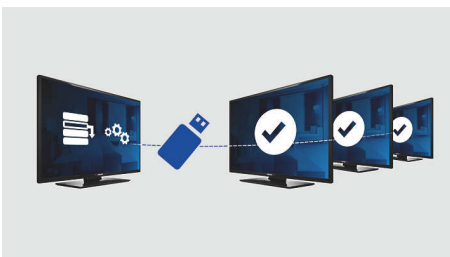

USB-kloonimine

Kõik seadistused ja kanalid on võimalik kopeerida ühest telerist teistesse vähem kui

minutiga. See tagab, et kõik telerid töötavad sarnaselt ja vähendab oluliselt paigalduseks kuluvat aega ja teisi kulusid.

PrisonMode

Sellel Hospitality-teleril on side haldamiseks spetsiaalne seadistus PrisonMode. See laiendatud turvarežiim lülitab välja teatud kinnipidamisasutustes mittekasutatavad lisad, nagu teletekst, elektrooniline saatekava, subtiitrid ja USB-pesad.