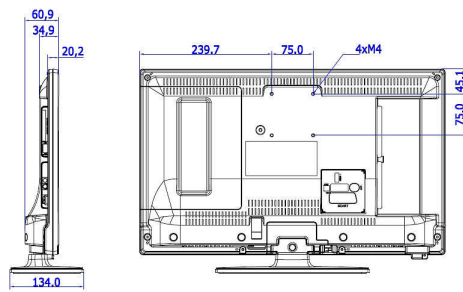

- Toetatud subtiitri vormingud: SRT, SSA SUB, ASS, SMI, TXT
- Toetatud pildivormingud: BMP, JPG, PNG
- Toetatud videoeraldus USB kaudu: kuni 1920x1080p@30Hz
- Multimeedia ühendused: USB

Audio

- Heli väljundvõimsus: 5 (2x2,5) W
- Kõlarid: 2.0, Alla suunatud
- Helifunktsioonid: Ekvalaiser, Balance, AVL, Incredible Surround, Dünaamiline bass

Võimsus

- Toiteallikas: Vahelduvvool 220–240 V, 50–60 Hz
- Ümbritsev temperatuur: 5 °C kuni 45 °C
- Energiatarve ooterežiimis: $0,3\text{ W}$
- Energiamärgise klass: A+
- EL-i energiämärgise võimsus: 19 W
- Energiasäästufunktsioonid: Ökorežiim
- Aastane energiatarve: 27 kWh

Tarvikud

- Komplektis: Kaugjuhtimispuult 22AV1407A/12, 2 x AAA-patareid, Laua-alus, Garantiaileht, Juriidilise teabe ja ohutusõuete brošüür
- Valikuline: Seadistus RC 22AV9573A

Ühendus

- Ühisliidese (CI) pesa: CI+ 1.3
- Kõrvaklapiväljund: Minipesa
- USB1: USB 2.0
- AV-sisend: CVBS+L/R (klamber)

Taga asuv ühendus

- Scart: CVBS, RGB, SVHS
- Antenn: IEC-75
- HDMI1: HDMI 1.4, ARC
- Digitaalne heliväljund: Koaksiaalühendus (SPDIF)
- VGA-sisend: 15 klemmiga D-pistikühendus
- HDMI2: HDMI 1.4

Parem ühendus

- EasyLink (HDMI CEC): Esitamine ühe vajutusega, Süsteemi ooterežiimi lülitamine

Disain

- Värvus: Mustad

Väljalaske kuupäev
2023-07-16

Versioon: 1.0.1

EAN: 87 18863 00937 6

© 2023 Firma Koninklijke Philips N.V.
Kõik õigused kaitstud

Spetsifikatsioone võib muuta ette teatamata
Kaubamärgid kuuluvad firmale Koninklijke Philips N.V.
või vastavatele omanikele.

www.philips.com

Mõõtmed

- Seadme laius: 554 mm
- Seadme kõrgus: 336 mm
- Seadme sügavus: 35/61 mm
- Toote kaal: 3,3 kg
- Seadme laius (alusega): 554 mm
- Seadme kõrgus (alusega): 371 mm
- Seadme sügavus (alusega): 134 mm
- Toote kaal (alusega): 3,5 kg
- Ühildub seinakinnitusega: M4, 75 x 75 mm

* Funktsioonide kättesaadavus sõltub süsteemi paigaldamisel valitud rakendustest.

* Keskmine sisselülitatud režiimi võimsustarve on mõõdetud vastavalt standardile IEC62087 Ed 2. Tegelik energiatarve oleneb sellest, kuidas telerit kasutatakse.

* Pliid sisalduvad ainult teleri teatud osad või komponendid, mille puhul alternatiivsed tehnoloogiad puuduvad (vastavalt RoHS-direktiivi olemasolevate erandite klauslitele).