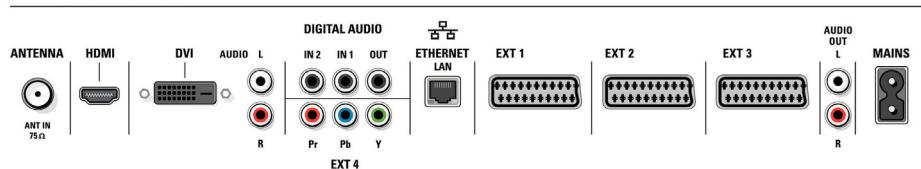

Lyd

- Udgangseffekt (RMS): 3 x 15 W
- Lydsystem: Virtual Dolby Digital
- Lydforbedring: Automatisk lydniveau, Digital Signal Processing, Dynamisk basforbedring, Grafisk equalizer

Højtalere

- Indbyggede højtalere: 3
- Højtalertyper: Flade NXT Monolith-højtalere, Integreret subwoofer

Tilslutningsmuligheder

- Tilslutninger på forsiden/siden: 2x USB, Audio L/R ind, CVBS-indgang, Hovedtelefonudgang, Hukommelseskortlæser med flere stik, S-Video-indgang
- Ext 1 SCART: Lyd L/R, CVBS-indgang/udgang, RGB
- Ext 2 SCART: Lyd L/R, CVBS-indgang/udgang, RGB, Y/C
- Andre tilslutninger: Analog audio L/R ud, SP/DIF-indgang (koaksial), S/PDIF-udgang (koaksial)

- Ext 3 SCART: Lyd L/R, CVBS-indgang/udgang
- Ext 4: S/PDIF digital koaksial, YPbPr
- Ext 5: DVI-I med HDCP, YPbPr
- Ext 6: HDMI

Strøm

- Lysnet: 220 - 240 VAC +/-10 %
- Omgivende temperatur: 5-40°C
- Strømforbrug: 163 W
- Standby-strømforbrug: 1 W

Tilbehør

- Medfølgende tilbehør: DVI-I til VGA-adapter, Motoriseret RC-drejefod, Vægmonteringsstativ
- Ekstra tilbehør: 5-i-et-tilslutningskabel, Gulvstander

Mål

- Bredde: 1000 mm
- Højde: 605 mm
- Dybde: 96 mm
- Produktvægt: 20 kg
- Bredde (emballage): 1061 mm
- Højde (emballage): 850 mm
- Dybde (emballage): 265 mm
- Vægt inkl. emballage: 37 kg

Rear connectors