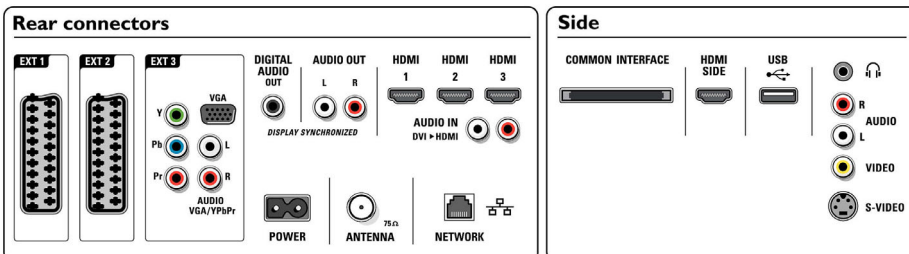

- Indbyggede højttalere: 2
- Højttalertyper: 2 integrerede subwoofere, Dome-diskant

Tilslutningsmuligheder

- EasyLink (HDMI-CEC): Afspilning med ét tryk, System-lydkontrol, System-standby
- Tilslutninger på forsiden/siden: HDMI v1.3, S-Video-indgang, CVBS-indgang, Audio L/R ind, Hovedtelefonudgang, USB
- Ext 1 SCART: Lyd L/R, CVBS-indgang, RGB
- Ext 2 SCART: Lyd L/R, CVBS-indgang, RGB
- Andre tilslutninger: Analog audio L/R ud, S/PDIF-udgang (koaksial), Common Interface

- PC-netværkslink: DLNA 1.0-certificeret
- Ext 3: YPbPr, Audio L/R ind, VGA PC-indgang
- Ext 4: HDMI v1.3
- Ext 5: HDMI v1.3
- Ext 6: HDMI v1.3

Strøm

- Lysnet: 220 - 240 VAC +/-10 %
- Omgivende temperatur: 5-35°C
- Strømforbrug: 139 W
- Standby-strømforbrug: 0,15 W
- Strøm (energiparetilstand): 112 W

Tilbehør

- Medfølgende tilbehør: RF-antennekabel, Netledning, Lynhåndbog, Brugervejledning, Garantibevis, Fjernbetjening, Batterier til fjernbetjening

Mål

- Bredde: 828 mm
- Højde: 543 mm
- Dybde: 109 mm
- Produktvægt: 16,3 kg
- Højde (med stand): 594 mm
- Dybde (med stand): 220 mm
- Produktvægt (+ stand): 19,2 kg
- Bredde (emballage): 1000 mm
- Højde (emballage): 740 mm
- Dybde (emballage): 288 mm
- Vægt inkl. emballage: 23,7 kg
- Standerbredde: 480 mm
- Kan monteres på en væg: 200 x 200 mm