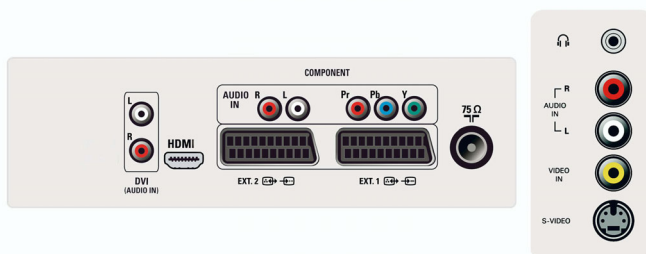

- Fjernbetjeningstype: RCFE06SPS00
- Tekst-TV: 10 siders smarttekst
- VESA-beslag: 200 × 100 mm
- Billede i billede: Dobbeltsidetekst
- Tekst-TV-funktioner: Linje med programoplysninger, 4 favoritsider

Lyd

- Equalizer: 5 bånd
- Udgangseffekt (RMS): 2 × 15 W
- Lydsystem: Virtual Dolby Surround
- Lydforbedring: Dynamisk basforbedring, Automatisk lydniveau

Højttalere

- Indbyggede højttalere: 2

Tilslutningsmuligheder

- Antal Scart: 2
- Tilslutninger på forsiden/siden: CVBS-indgang, Hovedtelefonudgang, S-Video-indgang, Audio L/R ind
- Ext 1 SCART: Lyd L/R, CVBS-indgang/udgang, RGB
- Ext 2 SCART: CVBS-indgang/udgang, S-Video-indgang, Lyd L/R
- Ext 4: YPbPr
- Ext 5: HDMI

Strøm

- Lysnet: 110 - 240 V, 50/60 Hz
- Omgivende temperatur: 5-40°C
- Strømforbrug: 120 W Normal Operation W
- Standby-strømforbrug: 1 W <

Tilbehør

- Medfølgende tilbehør: Netledning, Registreringskort, Fjernbetjening, Brugervejledning, Batterier til fjernbetjening, Bordstand, Garantibevis
- Ekstra tilbehør: Gulvstander

Mål

- Bredde: 924 mm
- Højde: 507 mm
- Dybde: 119 mm
- Produktvægt: 18,9 kg
- Bredde (emballage): 1000 mm
- Højde (emballage): 690 mm
- Dybde (emballage): 240 mm

Udgivelsesdato
2023-07-16

Version: 3.0.7

EAN: 87 10895 99618 1

© 2023 Koninklijke Philips N.V.
Alle rettigheder forbeholdes.

Specifikationerne kan ændres uden varsel. Varemærker tilhører Koninklijke Philips N.V. eller deres respektive ejere.

www.philips.com