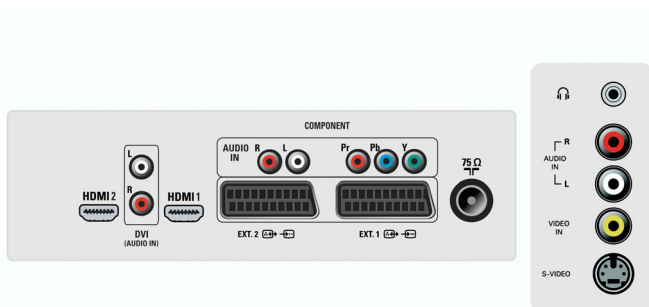

- VESA-beslag: 200 x 100 mm
- Billede i billede: Dobbeltsidetekst
- Tekst-TV-funktioner: 4 favoritsider, Linje med programoplysninger

Lyd

- Equalizer: 5 bånd
- Udgangseffekt (RMS): 2 x 5 W
- Lydsystem: Stereo, Virtual Dolby Surround
- Lydforbedring: Automatisk lydniveau, Dynamisk basforbedring

Højttalere

- Indbyggede højttalere: 2
- Højttalere: 0

Tilslutningsmuligheder

- Antal Scart: 2
- Tilslutninger på forsiden/siden: Audio L/R ind, CVBS-indgang, Hovedtelefonudgang, S-Video-indgang
- Ext 1 SCART: Lyd L/R, CVBS-indgang/udgang, RGB
- Ext 2 SCART: Lyd L/R, CVBS-indgang/udgang, S-Video-indgang
- Andre tilslutninger: Antenne IEC75
- Ext 4: YPbPr
- Ext 5: HDMI
- Ext 6: HDMI

Strøm

- Lysnet: 110 - 240 V, 50/60 Hz
- Omgivende temperatur: 5-40°C
- Strømforbrug: 100 W Normal Operation W
- Standby-strømforbrug: ≤ 1 W

Tilbehør

- Medfølgende tilbehør: Bordstand, Netledning, Lynhåndbog, Brugervejledning, Registreringskort, Garantibevis, Fjernbetjening, Batterier til fjernbetjening
- Ekstra tilbehør: Gulvstander

Mål

- Produktvægt: 13,3 kg
- Bredde (emballage): 876 mm
- Højde (emballage): 209 mm
- Dybde (emballage): 601 mm
- Vægt inkl. emballage: 17 kg
- Bredde (med fod): 804.5 mm

Udgivelsesdato
2023-07-16

Version: 5.1.16

EAN: 87 10895 94037 5

© 2023 Koninklijke Philips N.V.
Alle rettigheder forbeholdes.

Specifikationerne kan ændres uden varsel. Varemærker tilhører Koninklijke Philips N.V. eller deres respektive ejere.

www.philips.com