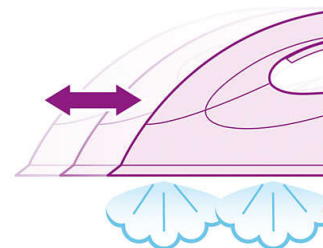

Automaatne auruandur

Auto steam sensor

Uuenduslik liikumisdetektoriga automaatne aurusensor aktiveerib auru automaatselt, kui te triikrauda triikimislaual liigutate. See annab teile alati õige koguse auru kortsude

GC5055/02

eemaldamiseks, samal ajal auru raiskamata. Suurepärase tulemused ja energiatõhusus.