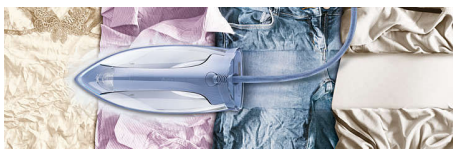

100% lihtne kasutada

100% lihtne kasutada, reguleerimine ei ole vajalik. Nüüd saate triikida kõiki triigitavaid rõivaid üksteise järel, ilma vajaduseta oodata või temperatuuri reguleerida.

100% kiire

100% kiire triikimine, sortimine ei ole vajalik. Triikige kõiki rõivaid võimsama auruvoo abil.