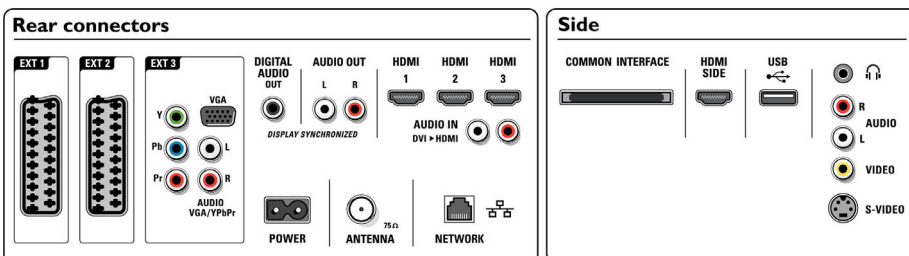

Højttalere

- Indbyggede højttalere: 2
- Højttalertyper: 2 integrerede subwoofere, Dome-diskant

Tilslutningsmuligheder

- EasyLink (HDMI-CEC): Afspilning med ét tryk, System-lydkontrol, System-standby
- Tilslutninger på forsiden/siden: HDMI v1.3, S-Video-indgang, CVBS-indgang, Audio L/R ind, Hovedtelefonudgang, USB
- Ext 1 SCART: Lyd L/R, CVBS-indgang, RGB

- Ext 2 SCART: Lyd L/R, CVBS-indgang, RGB
- Andre tilslutninger: Analog audio L/R ud, S/PDIF-udgang (koaksial), Common Interface
- PC-netværkslink: DLNA 1.0-certificeret
- Ext 3: YPbPr, Audio L/R ind, VGA PC-indgang
- Ext 4: HDMI v1.3
- Ext 5: HDMI v1.3
- Ext 6: HDMI v1.3

Strøm

- Lysnet: 220 - 240 VAC +/-10 %
- Omgivende temperatur: 5-35°C
- Strømforgbrug: 328 W
- Standby-strømforgbrug: 0,15 W
- Strøm (energisparetilstand): 243 W

Tilbehør

- Medfølgende tilbehør: RF-antennekabel, Netledning, Lynhåndbog, Brugervejledning, Garantibevis, Fjernbetjening, Batterier til fjernbetjening

Mål

- Bredde: 1300 mm
- Højde: 803 mm
- Dybde: 128 mm
- Produktvægt: 40,6 kg
- Højde (med stand): 875 mm
- Dybde (med stand): 325 mm
- Produktvægt (+ stand): 50,2 kg
- Bredde (emballage): 1422 mm
- Højde (emballage): 1139 mm
- Dybde (emballage): 375 mm
- Vægt inkl. emballage: 61,4 kg
- Kan monteres på en væg: 400 x 400 mm

Udgivelsesdato
2023-07-16

Version: 5.0.8

EAN: 87 12581 37564 5

© 2023 Koninklijke Philips N.V.
Alle rettigheder forbeholdes.

Specifikationerne kan ændres uden varsel. Varemærker tilhører Koninklijke Philips N.V. eller deres respektive ejere.

www.philips.com