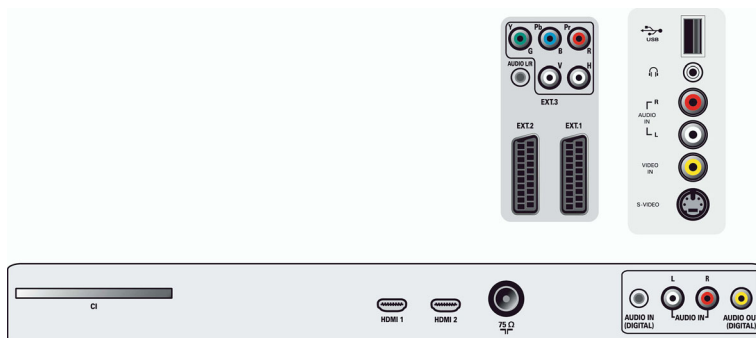

Lyd

- Udgangseffekt (RMS): 2 × 10 W
- Lydsystem: Virtual Dolby Digital
- Lydforbedring: Digital Signal Processing, Dynamisk basforbedring, Grafisk equalizer

Højttalere

- Indbyggede højttalere: 4
- Højttalertyper: Dome-diskant

Tilslutningsmuligheder

- Tilslutninger på forsiden/siden: Audio L/R ind, CVBS-indgang, Hovedtelefonudgang, S-Video-indgang, USB
- Ext 1 SCART: Lyd L/R, CVBS-indgang/udgang, RGB
- Ext 2 SCART: Lyd L/R, CVBS-indgang/udgang, RGB, S-Video-indgang
- Andre tilslutninger: Analog audio L/R ud, SP/DIF-indgang (koaksial), S/PDIF-udgang (koaksial)
- Ext 3: YPbPr
- Ext 4: HDMI
- Ext 5: HDMI

Strøm

- Lysnet: 220 - 240 VAC +/-10 %
- Omgivende temperatur: 5-40°C
- Strømforgbrug: 128 W
- Standby-strømforgbrug: <1 W

Tilbehør

- Medfølgende tilbehør: Bordstand, Netledning, Brugervejledning, Registreringskort, Garantibevis, Fjernbetjening, Batterier til fjernbetjening
- Ekstra tilbehør: Gulvstander

Mål

- Bredde: 804,9 mm
- Højde: 546,5 mm
- Dybde: 117,6 mm
- Produktvægt: 14,4 kg
- Bredde (med stand): 804,9 mm
- Højde (med stand): 609 mm
- Dybde (med stand): 210 mm
- Produktvægt (+ stand): 22,6 kg
- Bredde (emballage): 877 mm
- Højde (emballage): 641 mm
- Dybde (emballage): 267 mm
- Vægt inkl. emballage: 22,6 kg
- Kan monteres på en væg: 200 × 100 mm

Udgivelsesdato
2023-07-16

Version: 5.0.8

EAN: 87 12581 30199 6

© 2023 Koninklijke Philips N.V.
Alle rettigheder forbeholdes.

Specifikationer kan ændres uden varsel. Varemærker tilhører Koninklijke Philips N.V. eller deres respektive ejere.

www.philips.com