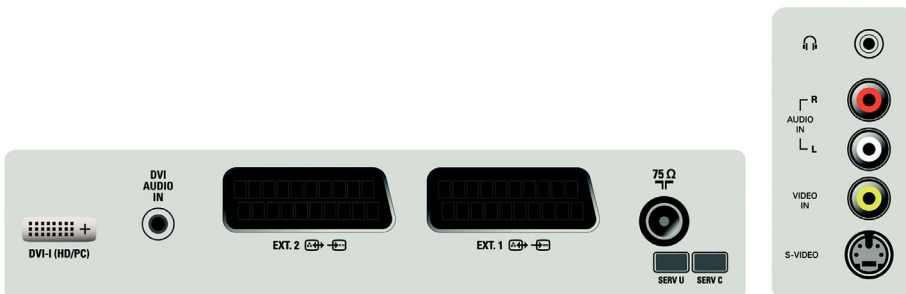

- Fjernbetjeningstype: RCFE05SPS00
- Tekst-TV: 10 siders smarttekst
- VESA-beslag: 200 × 100 mm
- Billede i billede: Picture in graphics, Dobbeltsidetekst
- Tekst-TV-funktioner: Linje med programoplysninger

Lyd

- Equalizer: 5 bånd
- Udgangseffekt (RMS): 2 × 15 W RMS
- Lydsystem: Virtual Dolby Surround, Stereo
- Lydforbedring: Dynamisk basforbedring

Højttalere

- Indbyggede højttalere: 2

Tilslutningsmuligheder

- Antal Scart: 2
- AV 3: DVI-I med HDCP, Lyd ind mini-jack 3,5 mm
- Tilslutninger på forsiden/siden: CVBS-indgang, Hovedtelefonudgang, S-Video-indgang, Audio L/R ind
- Ext 1 SCART: Lyd L/R, CVBS-indgang/udgang, RGB
- Ext 2 SCART: CVBS-indgang/udgang, S-Video-indgang, Lyd L/R
- Andre tilslutninger: Antenne IEC75

Strøm

- Omgivende temperatur: 5-40°C
- Strømforbrug: 120 W Normal Operation W
- Standby-strømforbrug: 1 W <

Tilbehør

- Medfølgende tilbehør: Netledning, Lynhåndbog, Registreringskort, Fjernbetjening, Brugervejledning, Batterier til fjernbetjening, Bordstand, DVI-I til YPbPr-kabel

Mål

- Bredde: 924 mm
- Højde: 511 mm
- Dybde: 118 mm
- Produktvægt: 18,2 kg
- Bredde (emballage): 1000 mm
- Højde (emballage): 690 mm
- Dybde (emballage): 240 mm
- Vægt inkl. emballage: 22 kg
- Bredde (med fod): 924 mm
- Højde (med fod): 550 mm

- Dybde (med fod): 222 mm

Udgivelsesdato
2023-07-16

Version: 6.0.12

EAN: 87 10895 89256 8

© 2023 Koninklijke Philips N.V.
Alle rettigheder forbeholdes.

Specifikationer kan ændres uden varsel. Varemærker tilhører Koninklijke Philips N.V. eller deres respektive ejere.

www.philips.com