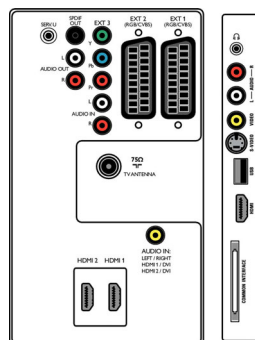

Lyd

- Equalizer: 5 bånd
- Udgangseffekt (RMS): 2 x 15W
- Lydsystem: NICAM stereo, Virtual Dolby Digital, BBE
- Lydforbedring: Automatisk lydniveau, Grafisk equalizer

Tilslutningsmuligheder

- EasyLink (HDMI-CEC): Afspilning med ét tryk, System-standby
- Tilslutninger på forsiden/siden: HDMI v1.3, S-Video-indgang, CVBS-indgang, Audio L/R ind, Hovedtelefonudgang, USB
- Ext 1 SCART: Lyd L/R, CVBS-indgang/udgang, RGB
- Ext 2 SCART: Lyd L/R, CVBS-indgang/udgang, RGB
- Andre tilslutninger: Analog audio L/R ud, PC-lydindgang, S/PDIF-udgang (koaksial), Common Interface
- Ext 3: YPbPr, Audio L/R ind
- Ext 4: HDMI v1.3
- Ext 5: HDMI v1.3

Strøm

- Lysnet: 220 - 240V, 50/60 Hz
- Omgivende temperatur: 5-35°C
- Strømforbrug: 260 W
- Standby-strømforbrug: 0,15 W

Tilbehør

- Medfølgende tilbehør: Drejefod, Netledning, Lynhåndbog, Brugervejledning, Garantibevis, Fjernbetjening, Batterier til fjernbetjening

Mål

- Bredde: 1163 mm
- Højde: 712 mm
- Dybde: 104 mm
- Produktvægt: 27,5 kg
- Bredde (med stand): 1163 mm
- Højde (med stand): 786 mm
- Dybde (med stand): 310 mm
- Produktvægt (+ stand): 34,3 kg
- Bredde (emballage): 1287 mm
- Højde (emballage): 883 mm
- Dybde (emballage): 391 mm
- Vægt inkl. emballage: 48,7 kg
- Kan monteres på en væg: 400 x 400 mm

Udgivelsesdato
2023-07-16

Version: 3.0.21

EAN: 87 12581 39493 6

© 2023 Koninklijke Philips N.V.
Alle rettigheder forbeholdes.

Specifikationer kan ændres uden varsel. Varemærker tilhører Koninklijke Philips N.V. eller deres respektive ejere.

www.philips.com