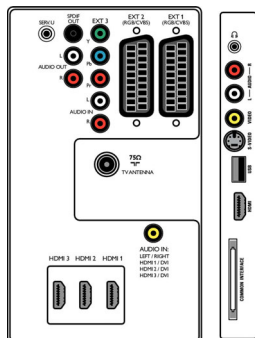

- Ext 5: HDMI v1.3
- Ext 6: HDMI v1.3

## Διαστάσεις

- Πλάτος συσκευής: 819 mm
- Ύψος συσκευής: 518 mm
- Βάθος συσκευής: 95 mm
- Βάρος προϊόντος: 13 κ.
- Πλάτος συσκευής (με τη βάση): 819 mm
- Ύψος συσκευής (με τη βάση): 579 mm
- Βάθος συσκευής (με τη βάση): 220 mm
- Βάρος προϊόντος (+βάση): 16 κ.
- Πλάτος κιβωτίου: 918 mm
- Ύψος κιβωτίου: 629 mm
- Βάθος κιβωτίου: 255 mm
- Βάρος με την συσκευασία: 20,9 κ.
- Με δυνατότητα ανάρτησης στον τοίχο: 200 x 300 χιλ.