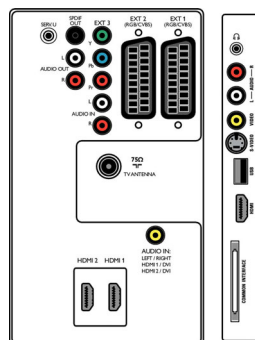

Lyd

- Equalizer: 5 bånd
- Udgangseffekt (RMS): 2 x 15W
- Lydsystem: NICAM stereo, Virtual Dolby Digital, BBE
- Lydforbedring: Automatisk lydniveau, Grafisk equalizer

Tilslutningsmuligheder

- EasyLink (HDMI-CEC): Afspilning med ét tryk, System-standby
- Tilslutninger på forsiden/siden: HDMI v1.3, S-Video-indgang, CVBS-indgang, Audio L/R ind, Hovedtelefonudgang, USB
- Ext 1 SCART: Lyd L/R, CVBS-indgang/udgang, RGB
- Ext 2 SCART: Lyd L/R, CVBS-indgang/udgang, RGB
- Andre tilslutninger: Analog audio L/R ud, PC-lydindgang, S/PDIF-udgang (koaksial), Common Interface
- Ext 3: YPbPr, Audio L/R ind
- Ext 4: HDMI v1.3
- Ext 5: HDMI v1.3

Strøm

- Lysnet: 220 - 240V, 50/60 Hz
- Omgivende temperatur: 5-35°C
- Strømforbrug: 330 W
- Standby-strømforbrug: 0,15 W

Tilbehør

- Medfølgende tilbehør: Netledning, Lynhåndbog, Brugervejledning, Garantibevis, Fjernbetjening, Batterier til fjernbetjening

Mål

- Bredde: 1301 mm
- Højde: 797 mm
- Dybde: 118 mm
- Produktvægt: 37,5 kg
- Bredde (med stand): 1301 mm
- Højde (med stand): 868 mm
- Dybde (med stand): 325 mm
- Produktvægt (+ stand): 44,5 kg
- Bredde (emballage): 1415 mm
- Højde (emballage): 954 mm
- Dybde (emballage): 401 mm
- Vægt inkl. emballage: 57,5 kg
- Kan monteres på en væg: 400 x 400 mm

Udgivelsesdato
2023-07-16

Version: 5.0.5

EAN: 87 12581 43755 8

© 2023 Koninklijke Philips N.V.
Alle rettigheder forbeholdes.

Specifikationerne kan ændres uden varsel. Varemærker tilhører Koninklijke Philips N.V. eller deres respektive ejere.

www.philips.com

* DVB-T (Digital Video Broadcast-Terrestrial) er kun tilgængeligt i nogle lande
* DVB-T MPEG4 er kun tilgængeligt i: Frankrig, Spanien, Danmark, Norge, Finland og Sverige. DVB-C MPEG4 er kun tilgængeligt hos nogle udbydere i: Danmark, Norge, Finland, Sverige. De fleste opdaterede oplysninger findes på TV'ets identifikationsplade eller www.philips.com/support under det pågældende typenummer.