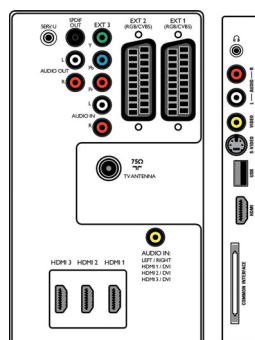

Lyd

- Equalizer: 5 bånd
- Udgangseffekt (RMS): 2 × 15W
- Lydsystem: NICAM stereo, Virtual Dolby Digital, BBE
- Lydforbedring: Automatisk lydniveau, Grafisk equalizer

Tilslutningsmuligheder

- EasyLink (HDMI-CEC): Afspilning med ét tryk, System-standby
- Tilslutninger på forsiden/siden: HDMI v1.3, S-Video-indgang, CVBS-indgang, Audio L/R ind, Hovedtelefonudgang, USB
- Ext 1 SCART: Lyd L/R, CVBS-indgang/udgang, RGB
- Ext 2 SCART: Lyd L/R, CVBS-indgang/udgang, RGB
- Andre tilslutninger: Analog audio L/R ud, PC-lydindgang, S/PDIF-udgang (koaksial), Common Interface
- Ext 3: YPbPr, Audio L/R ind
- Ext 4: HDMI v1.3
- Ext 5: HDMI v1.3
- Ext 6: HDMI v1.3

Strøm

- Lysnet: 220 - 240V, 50/60 Hz

- Omgivende temperatur: 5-35°C
- Strømforbrug: 140 W
- Standby-strømforbrug: 0,15 W

Tilbehør

- Medfølgende tilbehør: Drejefod, Netledning, Lynhåndbog, Brugervejledning, Garantibevis, Fjernbetjening, Batterier til fjernbetjening

Mål

- Bredde: 819 mm
- Højde: 518 mm
- Dybde: 95 mm
- Produktvægt: 13 kg
- Bredde (med stand): 819 mm
- Højde (med stand): 579 mm
- Dybde (med stand): 220 mm
- Produktvægt (+ stand): 16 kg
- Bredde (emballage): 918 mm
- Højde (emballage): 629 mm
- Dybde (emballage): 255 mm
- Vægt inkl. emballage: 19 kg
- Kan monteres på en væg: 200 × 300 mm

Udgivelsesdato
2023-07-16

Version: 2.0.8

EAN: 87 12581 43251 5

© 2023 Koninklijke Philips N.V.
Alle rettigheder forbeholdes.

Specifikationerne kan ændres uden varsel. Varemærker tilhører Koninklijke Philips N.V. eller deres respektive ejere.

www.philips.com