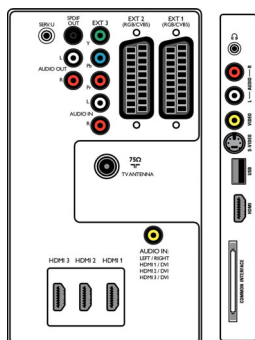

Ήχος

- Ισοσταθμιστ: 5 ζώνες
- Ισχύς (RMS): 2 x 15W
- Σύστημα ήχου: Στερεοφωνικό Nicam, Εικονικό Dolby Digital, BBE
- Ενίσχυση ήχου: Auto Volume Leveler, Ισοσταθμιστής γραφικών

Συνδεσιμότητα

- EasyLink (HDMI-CEC): Αναπαραγωγή με ένα πάτημα, Αναμονή συστήματος
- Μπροστινές / πλαινές υποδοχές σύνδεσης: HDMI v1.3, Είσοδος S-Video, Είσοδος CVBS, Είσοδος ήχου L/R, Έξοδος ακουστικών, USB
- Υποδοχή scart 1: Ήχος L/R, Είσοδος/έξοδος CVBS, RGB
- 2 εξωτερικά scart: Ήχος L/R, Είσοδος/έξοδος CVBS, RGB
- Άλλες συνδέσεις: Αναλογική έξοδος ήχου L/R,

- Είσοδος ήχου PC, Έξοδος S/PDIF (ομοαξονική), Common Interface
- 3 εξ.: ΥPbPr, Είσοδος ήχου L/R
- Ext 4: HDMI v1.3
- Ext 5: HDMI v1.3
- Ext 6: HDMI v1.3

Ρεύμα

- Τροφοδοσία ρεύματος: 220 - 240V, 50/60Hz
- Θερμοκρασία περιβάλλοντος: 5 °C έως 35 °C
- Κατανάλωση ρεύματος: 140 W
- Κατανάλωση ρεύματος κατά την αναμονή: 0,15 W

Διαστάσεις

- Πλάτος συσκευής: 819 μμ
- Ύψος συσκευής: 518 μμ
- Βάθος συσκευής: 95 μμ
- Βάρος προϊόντος: 13 κ.
- Πλάτος συσκευής (με τη βάση): 819 μμ
- Ύψος συσκευής (με τη βάση): 579 μμ
- Βάθος συσκευής (με τη βάση): 220 μμ
- Βάρος προϊόντος (+βάση): 16 κ.
- Πλάτος κιβωτίου: 918 μμ
- Ύψος κιβωτίου: 629 μμ
- Βάθος κιβωτίου: 255 μμ
- Βάρος με την συσκευασία: 19 κ.
- Με δυνατότητα ανάρτησης στον τοίχο: 200 x 300 χιλ.