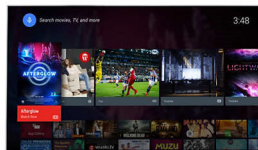

Τετραπύρηνος επεξεργαστής + Android

Ο τετραπύρηνος επεξεργαστής της Philips συναντά τη δύναμη του Android προσφέροντας μια συναρπαστική εμπειρία παιχνιδιού. Με το Android στην τηλεόρασή σας μπορείτε να πλοηγηθείτε, να ανοίξετε εφαρμογές και να βλέπετε βίντεο πολύ γρήγορα, εύκολα και διασκεδαστικά.