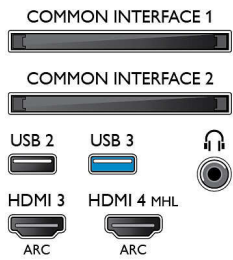

Προδιαγραφές

Ambilight

- Χαρακτηριστικά Ambilight: Ανάλογα με το χρώμα του τοίχου, Λειτουργία Lounge, Λειτουργία παιχνιδιού, Ambilight+hue, Ambilight για μουσική
- Έκδοση Ambilight: Προβολή Ambilight

Εικόνα/Οθόνη

- Αναλογία Εικόνας: 16:9
- Μήκος διαγωνίου οθόνης (ίντσες): 65 ίντσες
- Μήκος διαγωνίου οθόνης (μετρικό): 164 εκ.

- Οθόνη: 4K Ultra HD LED
- Ανάλυση οθόνης: 3840 x 2160
- Φωτεινότητα: 400 cd/m²
- Picture Engine: Pixel Precise Ultra HD
- Βελτίωση εικόνας: Perfect Natural Motion, Micro Dimming Pro, Ultra Resolution, 1400Hz Perfect Motion Rate

Υποστηριζόμενη ανάλυση οθόνης

- Είσοδοι υπολογιστή σε όλες τις θύρες HDMI:

- στα 60Hz, έως και 4K Ultra HD 3840x2160
- Είσοδοι βίντεο σε όλες τις θύρες HDMI: στα 24, 25, 30, 50, 60 Hz, έως και 4K Ultra HD 3840x2160p

Δέκτης/Λήψη/Μετάδοση

- Ψηφιακή τηλεόραση: DVB-T/T2/C/S/S2
- Αναπαραγωγή βίντεο: NTSC, PAL, SECAM
- Υποστήριξη MPEG: MPEG2, MPEG4
- Οδηγός τηλεοπτικού προγράμματος*: Electronic Program Guide 8 ημερών

Connections

Side