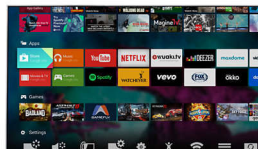

Τηλεοπτικό περιεχόμενο

Το Google Play Store και η συλλογή εφαρμογών Philips αναβαθμίζουν την ψυχαγωγία σας με μια μεγάλη ηλεκτρονική συλλογή από ταινίες, τηλεοπτικά προγράμματα, μουσική, εφαρμογές και παιχνίδια. Με 16 GB επεκτάσιμης μνήμης, θα έχετε άφθονο χώρο για να αποθηκεύσετε όλο το αγαπημένο σας περιεχόμενο και να εγκαταστήσετε περισσότερες εφαρμογές.