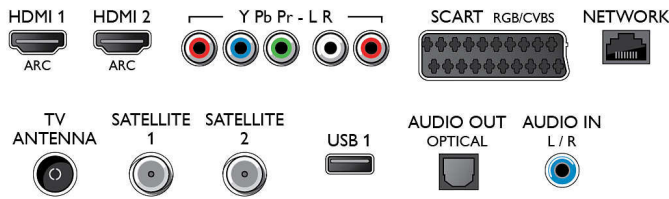

Προδιαγραφές

Ambilight

- Χαρακτηριστικά Ambilight: Ανάλογα με το χρώμα του τοίχου, Λειτουργία Lounge, Λειτουργία παιχνιδιού, Ambilight+hue, Ambilight για μουσική
- Έκδοση Ambilight: Προβολή Ambilight

Εικόνα/Οθόνη

- Αναλογία Εικόνας: 16:9
- Μήκος διαγωνίου οθόνης (ίντσες): 65 ίντσες
- Μήκος διαγωνίου οθόνης (μετρικό): 164 εκ.

- Οθόνη: 4K Ultra HD LED
- Ανάλυση οθόνης: 3840 x 2160
- Φωτεινότητα: 400 cd/m²
- Picture Engine: Pixel Precise Ultra HD
- Βελτίωση εικόνας: Perfect Natural Motion, Micro Dimming Pro, Ultra Resolution, 1400Hz Perfect Motion Rate

Υποστηριζόμενη ανάλυση οθόνης

- Είσοδοι υπολογιστή σε όλες τις θύρες HDMI:

- στα 60Hz, έως και 4K Ultra HD 3840x2160
- Είσοδοι βίντεο σε όλες τις θύρες HDMI: στα 24, 25, 30, 50, 60 Hz, έως και 4K Ultra HD 3840x2160p

Δέκτης/Λήψη/Μετάδοση

- Ψηφιακή τηλεόραση: DVB-T/T2/C/S/S2
- Αναπαραγωγή βίντεο: NTSC, PAL, SECAM
- Υποστήριξη MPEG: MPEG2, MPEG4
- Οδηγός τηλεοπτικού προγράμματος*: Electronic Program Guide 8 ημερών

Connections

Side

Rear