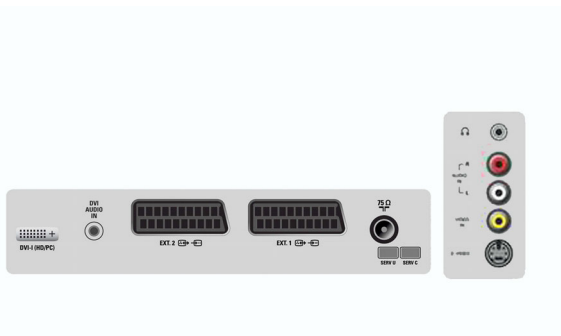

- Fjernbetjeningstype: RCFE05SPS00
- Tekst-TV: 10 sider smarttekst
- VESA-beslag: 200 x 100 mm
- Billede i billede: Picture in graphics, Dobbeltsidetekst
- Tekst-TV-funktioner: Linje med programoplysninger

Lyd

- Equalizer: 5 bånd
- Udgangseffekt (RMS): 2 x 5 W RMS
- Lydsystem: Virtual Dolby Surround, Stereo
- Lydforbedring: Dynamisk basforbedring

Højttalere

- Indbyggede højttalere: 2
- Højttalere: 0

Tilslutningsmuligheder

- Antal Scart: 2
- AV 3: DVI-I med HDCP, Lyd ind mini-jack 3,5 mm
- Tilslutninger på forsiden/siden: CVBS-indgang, Hovedtelefonudgang, S-Video-indgang, Audio L/R ind
- Ext 1 SCART: Lyd L/R, CVBS-indgang/udgang, RGB
- Ext 2 SCART: Lyd L/R, CVBS-indgang/udgang, S-Video-indgang
- Andre tilslutninger: Antenne IEC75

Strøm

- Omgivende temperatur: 5-40°C
- Strømforbrug: 110 W Normal Operation W
- Standby-strømforbrug: 1 W <

Tilbehør

- Medfølgende tilbehør: Netledning, Lynhåndbog, Registreringskort, Fjernbetjening, Brugervejledning, Batterier til fjernbetjening, Bordstand, DVI-I til YPbPr-kabel

Mål

- Bredde: 804,5 mm
- Højde: 436 mm
- Dybde: 114 mm
- Produktvægt: 16 kg
- Bredde (emballage): 876 mm
- Højde (emballage): 209 mm
- Dybde (emballage): 601 mm
- Vægt inkl. emballage: 18,8 kg

Udgivelsesdato
2023-07-16

Version: 3.0.7

EAN: 87 10895 92183 1

© 2023 Koninklijke Philips N.V.
Alle rettigheder forbeholdes.

Specifikationerne kan ændres uden varsel. Varemærker tilhører Koninklijke Philips N.V. eller deres respektive ejere.

www.philips.com