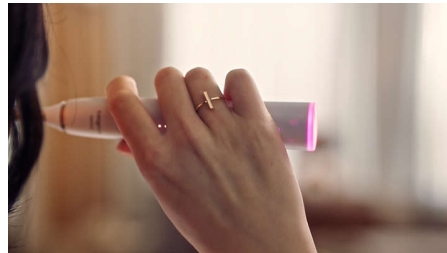

### Лесно зареждане

Когато дойде време за зареждане на четката за зъби, просто я поставете върху зареждащата основа. Четката за зъби заслужава възхищение за изчистения, модерен дизайн.

### Персонализирани насоки

Приложението Philips Sonicare се захранва от изкуствен интелект и работи в перфектна хармония с четката за зъби. Използвайте го за почистване с насоки в реално време за натиск, движение, покритие, продължителност и честота. Преглеждайте отчетите за напредъка по ден, седмица, месец и година. Вземете персонализирани препоръки и стъпки на действия за по-добро почистване. Междувременно автоматичното синхронизиране поддържа актуализирани данните за почистване в приложението дори когато не миете зъбите си с приложението до вас.

### Еlegantна и компактна

Изживяването със Sonicare 9900 Prestige е свързано с мощна технология, доставена със стил и компактност. Четката за зъби е с 18 мм по-къса от DiamondClean и разполага с първокласни материали, за да направи това луксозно устройство привлекателно и приятно на допир.

### Обратна връзка в реално време

Може да не забелязвате, когато четкате зъбите си твърде силно и с голям натиск, но четката за зъби ще го направи. Светлинният пръстен в края на дръжката внимателно ще ви напомня да намалите натиска или търкането.