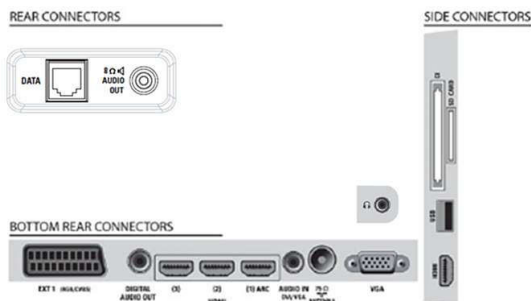

Размери

- Ширина на изделието: 800 мм
- Височина на изделието: 534,8 мм
- Дълбочина на изделието: 87 мм
- Тегло на изделието: 10,2 кг
- Ширина на изделието (със стойката): 800 мм
- Височина на изделието (със стойката): 593 мм
- Дълбочина на изделието (със стойката): 220 мм
- Тегло на изделието (със стойката): 11,6 кг
- Ширина на кутията: 980 мм
- Височина на кутията: 635 мм
- Дълбочина на кутията: 197 мм
- Тегло с опаковката: 14,6 кг
- Може да се монтира на конзола за стена: 200 x 200 мм