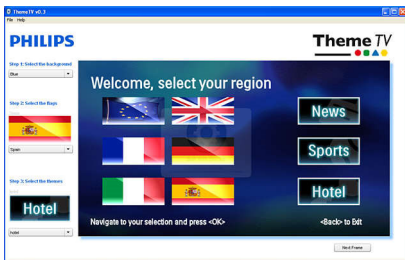

Вграден свързващ панел

Вграденият свързващ панел позволява на вашите гости да свързват безпроблемно своите устройства към вашия телевизор, без да е необходим външен свързващ панел.

Theme TV

Theme TV предлага авангарден потребителски интерфейс, предоставящ на посетителите възможността да се придвижват в менюто за посетители, за да намерят канали от своята държава, новини и хотелска информация лесно и без нужда от интерактивна система за забавления.